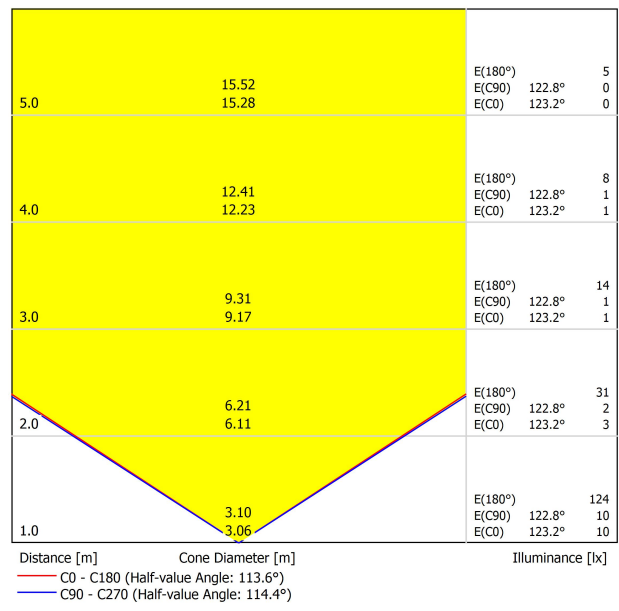

Efficacité lumineuse	36%
Angle du faisceau lumineux	114°

Driver	Inclus
Valeurs de puissance du système	7,97 W
Tension	48Vdc
Variation d'intensité	DALI
Classe d'isolation électrique	III

Étanchéité	IP65
Pour usage extérieur	Oui
Poids	0,83 g
Poids avec emballage	0,93 g
Dimensions de l'emballage	299 x 135 x 52 mm
Unités par emballage	1
Matériaux	Aluminium / Polycarbonate

DIAGRAMME POLAIRE

DIAGRAMME CONIQUE

CONSTANT VOLTAGE LED POWER SUPPLY	P	V
0434-01-62	150W	48V
220 240 V~ IP20 DRIVER MUST BE PLACED ON REMOTE		

DROP VOLTAGE TABLE		CABLE LENGTH (m)			
POWER (W)	CABLE SECTION (mm ²)	<25	<50	<75	<100
150	0,75	✓	✓	X	X
	1,0	✓	✓	✓	X
	1,5	✓	✓	✓	✓