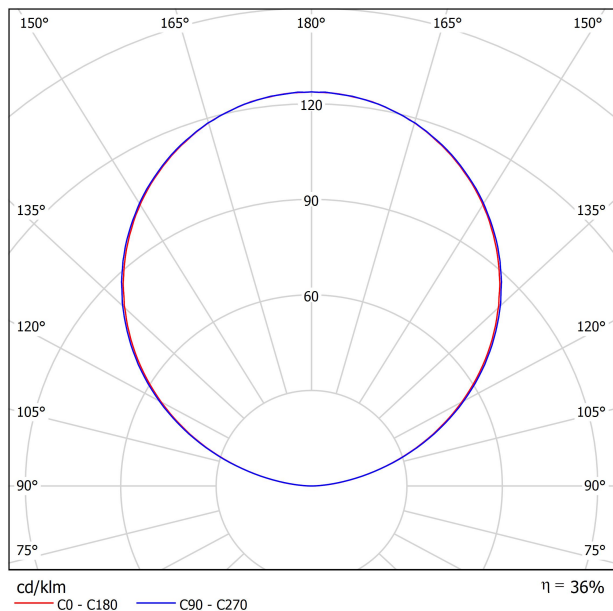

Efficacité lumineuse	36%
Angle du faisceau lumineux	114°

Driver	Inclus
Valeurs de puissance du système	7,97 W
Tension	48Vdc
Variation d'intensité	DALI
Classe d'isolation électrique	III

Étanchéité	IP65
Pour usage extérieur	Oui
Poids	0,83 g
Poids avec emballage	0,93 g
Dimensions de l'emballage	299 x 135 x 52 mm
Unités par emballage	1
Matériaux	Aluminium / Polycarbonate

DIAGRAMME POLAIRE

DIAGRAMME CONIQUE

CONSTANT VOLTAGE LED POWER SUPPLY	P	V
0434-01-62	150W	48V
220 240 V~ IP20 DRIVER MUST BE PLACED ON REMOTE		

DROP VOLTAGE TABLE		CABLE LENGTH (m)			
POWER (W)	CABLE SECTION (mm ²)	<25	<50	<75	<100
150	0,75	✓	✓	X	X
	1,0	✓	✓	✓	X
	1,5	✓	✓	✓	✓