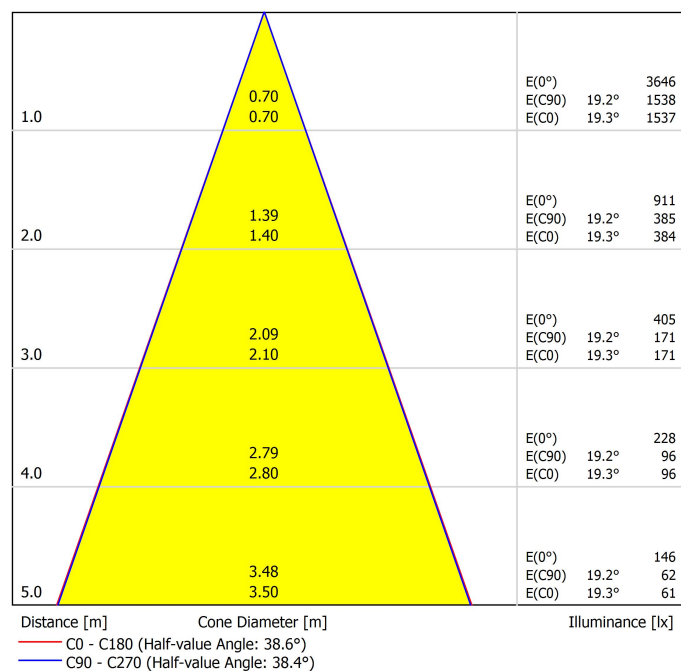

Diagramma conico