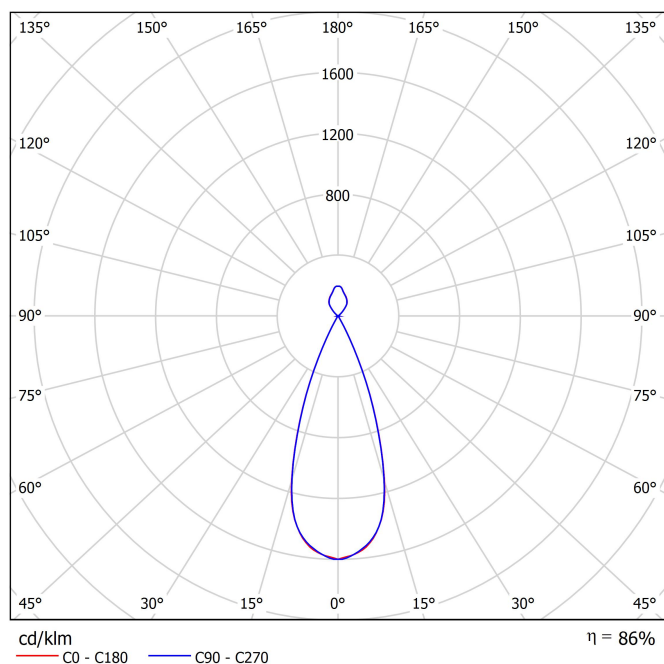

Diagramma di abbagliamento polare