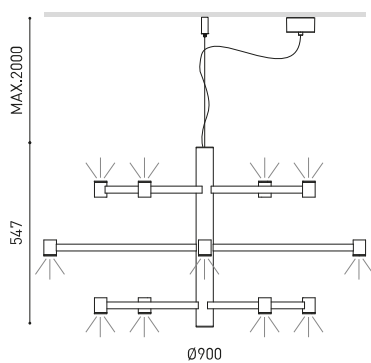

Dimensioni

Nome	ART CHANDELIER BASE 2700K NTMG
Articolo	A5181010NTMG
Colore	Nero Strutturato-Oro metallizzato
Colore della base	Nero Strutturato
RAL	Finitura metallica
Categoria	SUSPENSION
Tipo	LED
Flusso luminoso lordo	2280 lm
Temperatura di colore	2700 K - Altri K, consultare
Stabilità cromatica	MacAdam Step 3
Indice di Riproduzione Cromatica	CRI>90
Potenza	25,2 W
Corrente	700 mA
Efficienza	90 lm/W
Ore di vita del LED	L90B10 >102.000h
Classe di efficienza energetica	G
Efficienza luminosa	86%
Angolo del fascio di luce	38° / 72°
Driver	Incluso: Deve essere collocato in remoto
Valori di potenza del sistema	28,6 W
Tensione	220V/240V
Frequenza	50/60 Hz
Regolazione	No Dim - Altri DIM, consultare
Classe di isolamento elettrico	<input type="checkbox"/>
Tenuta stagna	IP20
Wireless control	Consultare
Misure di incasso	Ø10 mm
Lunghezza del cavo	Max. 2 m
Tenditore di regolazione rapida	Sì
Peso	6604 g
Peso compresso l'imballaggio	7550 g
Dimensioni dell'imballaggio	663 x 600 x 125 mm
Unità per imballaggio	1
Materiali	Ottone / Acrilonitrile Butadiene Stirene + Policarbonato

PRODOTTO

SORGENTE DI LUCE

APPARECCHIO | DATI FOTOMETRICI

APPARECCHIO | DATI ELETTRICI

ALTRI DATI

Di presenza eterea ma notevole, Art Chandelier con il suo design che unisce tradizione e innovazione in una reinterpretazione moderna del classico lampadario. In continuità con il linguaggio minimalista e sofisticato del suo predecessore, la lampada a sospensione Art, questa nuova visione propone una figura fissa in tre altezze che fornisce sia luce funzionale che indiretta. Di presenza eterea ma notevole, Art Chandelier combina tradizione e innovazione in una reinterpretazione moderna del classico lampadario. In continuità con il linguaggio minimalista e sofisticato del suo predecessore, la lampada a sospensione Art, questa nuova visione propone una figura fissa in tre altezze che fornisce sia luce funzionale che indiretta.