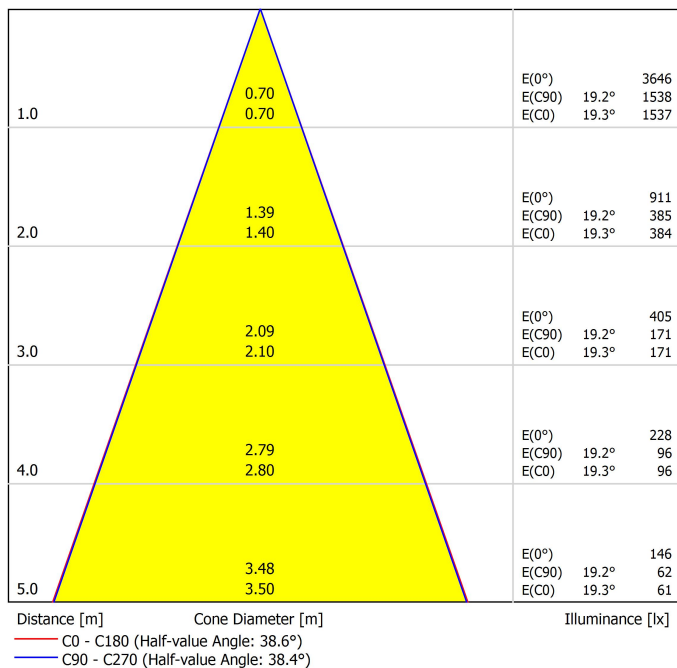

Diagramma conico