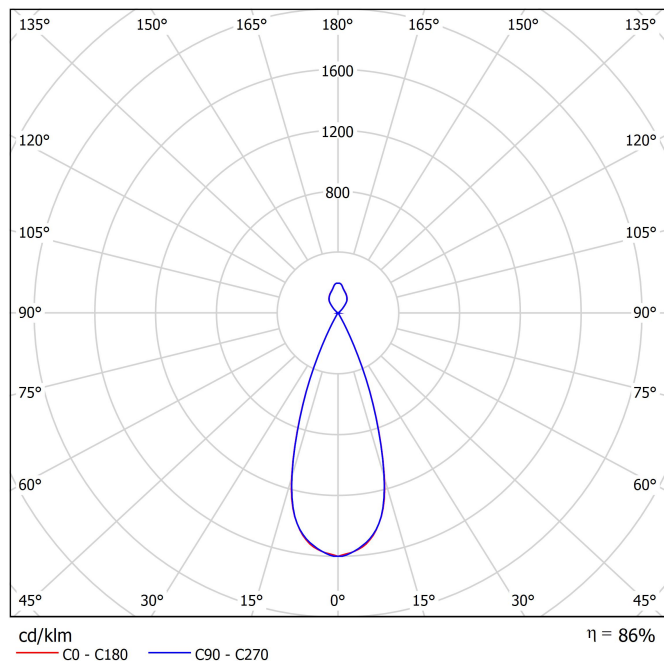

Diagramma di abbagliamento polare