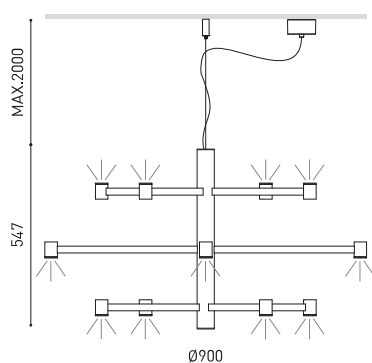

Dimensioni

Nome	ART CHANDELIER BASE 2700K NT
Articolo	A5181010NT
Colore	Nero Strutturato
Colore della base	Nero Strutturato
RAL	9005
Categoria	SUSPENSION
Tipo	LED
Flusso luminoso lordo	2280 lm
Temperatura di colore	2700 K - Altri K, consultare
Stabilità cromatica	MacAdam Step 3
Indice di Riproduzione Cromatica	CRI>90
Potenza	25,2 W
Corrente	700 mA
Efficienza	90 lm/W
Ore di vita del LED	L90B10 >102.000h
Classe di efficienza energetica	G
Efficienza luminosa	86%
Angolo del fascio di luce	38° / 72°
Driver	Incluso: Deve essere collocato in remoto
Valori di potenza del sistema	28,6 W
Tensione	220V/240V
Frequenza	50/60 Hz
Regolazione	No Dim - Altri DIM, consultare
Classe di isolamento elettrico	<input type="checkbox"/>
Tenuta stagna	IP20
Wireless control	Consultare
Misure di incasso	Ø10 mm
Lunghezza del cavo	Max. 2 m
Tenditore di regolazione rapida	Sì
Peso	6604 g
Peso compresso l'imballaggio	7550 g
Dimensioni dell'imballaggio	663 x 600 x 125 mm
Unità per imballaggio	1
Materiali	Ottone / Acrilonitrile Butadiene Stirene + Policarbonato

PRODOTTO

SORGENTE DI LUCE

APPARECCHIO | DATI FOTOMETRICI

APPARECCHIO | DATI ELETTRICI

ALTRI DATI

Di presenza eterea ma notevole, Art Chandelier con il suo design che unisce tradizione e innovazione in una reinterpretazione moderna del classico lampadario. In continuità con il linguaggio minimalista e sofisticato del suo predecessore, la lampada a sospensione Art, questa nuova visione propone una figura fissa in tre altezze che fornisce sia luce funzionale che indiretta. Di presenza eterea ma notevole, Art Chandelier combina tradizione e innovazione in una reinterpretazione moderna del classico lampadario. In continuità con il linguaggio minimalista e sofisticato del suo predecessore, la lampada a sospensione Art, questa nuova visione propone una figura fissa in tre altezze che fornisce sia luce funzionale che indiretta.