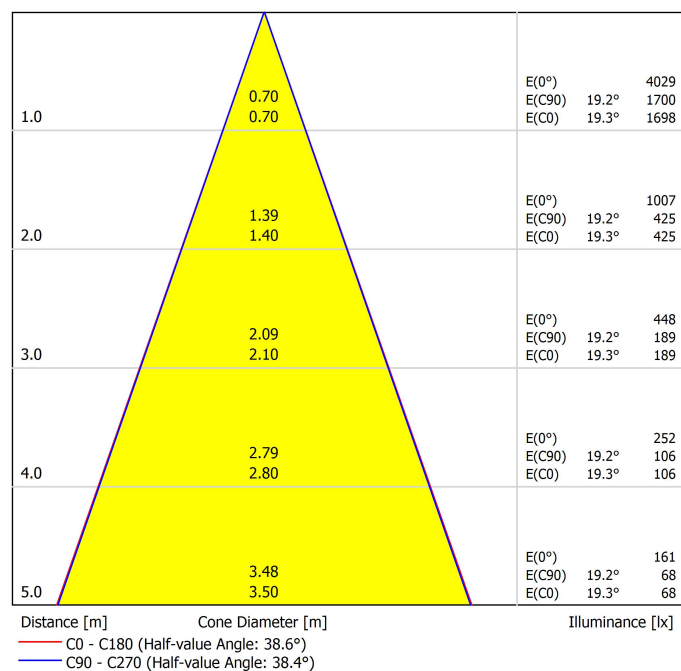

Diagramma conico