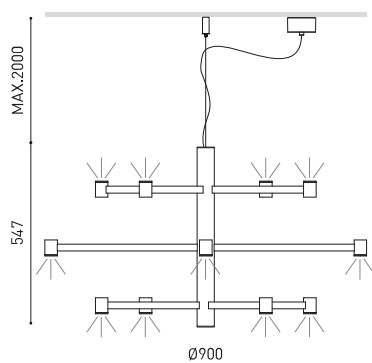

Dimensioni

Nome	ART CHANDELIER BASE 3000K NT
Articolo	A5181011NT
Colore	Nero Strutturato
Colore della base	Nero Strutturato
RAL	9005
Categoria	SUSPENSION
Tipo	LED
Flusso luminoso lordo	2520 lm
Temperatura di colore	3000 K - Altri K, consultare
Stabilità cromatica	MacAdam Step 3
Indice di Riproduzione Cromatica	CRI>90
Potenza	25,2 W
Corrente	700 mA
Efficienza	100 lm/W
Ore di vita del LED	L90B10 >102.000h
Classe di efficienza energetica	F
Efficienza luminosa	86%
Angolo del fascio di luce	38° / 72°
Driver	Incluso: Deve essere collocato in remoto
Valori di potenza del sistema	28,6 W
Tensione	220V/240V
Frequenza	50/60 Hz
Regolazione	No Dim - Altri DIM, consultare
Classe di isolamento elettrico	<input type="checkbox"/>
Tenuta stagna	IP20
Wireless control	Consultare
Misure di incasso	Ø10 mm
Lunghezza del cavo	Max. 2 m
Tenditore di regolazione rapida	Sì
Peso	6604 g
Peso compresso l'imballaggio	7550 g
Dimensioni dell'imballaggio	663 x 600 x 125 mm
Unità per imballaggio	1
Materiali	Ottone / Acrilonitrile Butadiene Stirene + Policarbonato

PRODOTTO

SORGENTE DI LUCE

APPARECCHIO | DATI FOTOMETRICI

APPARECCHIO | DATI ELETTRICI

ALTRI DATI

Di presenza eterea ma notevole, Art Chandelier con il suo design che unisce tradizione e innovazione in una reinterpretazione moderna del classico lampadario. In continuità con il linguaggio minimalista e sofisticato del suo predecessore, la lampada a sospensione Art, questa nuova visione propone una figura fissa in tre altezze che fornisce sia luce funzionale che indiretta. Di presenza eterea ma notevole, Art Chandelier combina tradizione e innovazione in una reinterpretazione moderna del classico lampadario. In continuità con il linguaggio minimalista e sofisticato del suo predecessore, la lampada a sospensione Art, questa nuova visione propone una figura fissa in tre altezze che fornisce sia luce funzionale che indiretta.