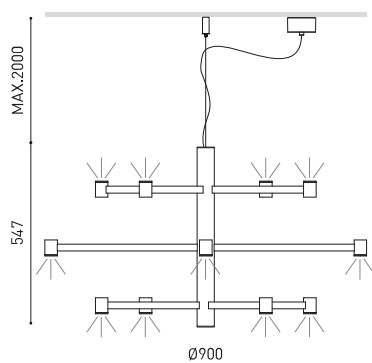

Dimensioni

Nome	ART CHANDELIER BASE DIM DALI 2700K NT
Articolo	A5181020NT
Colore	Nero Strutturato
Colore della base	Nero Strutturato
RAL	9005
Categoria	SUSPENSION
Tipo	LED
Flusso luminoso lordo	2280 lm
Temperatura di colore	2700 K - Altri K, consultare
Stabilità cromatica	MacAdam Step 3
Indice di Riproduzione Cromatica	CRI>90
Potenza	25,2 W
Corrente	700 mA
Efficienza	90 lm/W
Ore di vita del LED	L90B10 >102.000h
Classe di efficienza energetica	G
Efficienza luminosa	86%
Angolo del fascio di luce	38° / 72°
Driver	Incluso: Deve essere collocato in remoto
Valori di potenza del sistema	28,8 W
Tensione	220V/240V
Frequenza	50/60 Hz
Regolazione	DALI - Altri DIM, consultare
Classe di isolamento elettrico	<input type="checkbox"/>
Tenuta stagna	IP20
Wireless control	Consultare
Misure di incasso	Ø10 mm
Lunghezza del cavo	Max. 2 m
Tenditore di regolazione rapida	Sì
Peso	6604 g
Peso compresso l'imballaggio	7550 g
Dimensioni dell'imballaggio	663 x 600 x 125 mm
Unità per imballaggio	1
Materiali	Ottone / Acrilonitrile Butadiene Stirene + Policarbonato

PRODOTTO

SORGENTE DI LUCE

APPARECCHIO | DATI FOTOMETRICI

APPARECCHIO | DATI ELETTRICI

ALTRI DATI

Di presenza eterea ma notevole, Art Chandelier con il suo design unisce tradizione e innovazione in una reinterpretazione moderna del classico lampadario. In continuità con il linguaggio minimalista e sofisticato del suo predecessore, la lampada a sospensione Art, questa nuova visione propone una figura fissa in tre altezze che fornisce sia luce funzionale che indiretta. Di presenza eterea ma notevole, Art Chandelier combina tradizione e innovazione in una reinterpretazione moderna del classico lampadario. In continuità con il linguaggio minimalista e sofisticato del suo predecessore, la lampada a sospensione Art, questa nuova visione propone una figura fissa in tre altezze che fornisce sia luce funzionale che indiretta.