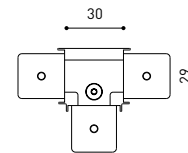

TRACK 48V TRIMLESS

TRACK 48V TRIMLESS 1m	A338-01-00- | N | WT |
TRACK 48V TRIMLESS 2m	A338-02-00- | N | WT |
TRACK 48V TRIMLESS 3m	A338-03-00- | N | WT |
TRACK 48V TRIMLESS Corner 90° One Plane	A338-06-00- | N | WT |
TRACK 48V TRIMLESS Corner 90° Two Planes	A338-07-00- | N | WT |

PLASTERBOARD CEILING, MANDATORY THICKNESS 12,5mm.
RECOMMENDED FOR INSTALLATIONS WHERE THE PROFILE CAN BE
INSTALLED BEFORE THE FALSE PLASTERBOARD CEILING.

TRIMLESS INSTALLATION GUIDE
<https://youtu.be/tgGsQdaYe-w>

TRACK 48V SURFACE

TRACK 48V SURFACE 1m	A338-11-00- | NT | WT |
TRACK 48V SURFACE 2m	A338-12-00- | NT | WT |
TRACK 48V SURFACE 3m	A338-13-00- | NT | WT |
TRACK 48V SURFACE Corner 90° One Plane	A338-14-00- | NT | WT |
TRACK 48V SURFACE T-Joint	A338-15-00- | NT |
TRACK 48V SURFACE X-Joint	A338-16-00- | NT |

TRACK 48V SURFACE SHORT

TRACK 48V SURFACE SHORT 1m	A338-21-00- | NT | WT |
TRACK 48V SURFACE SHORT 2m	A338-22-00- | NT | WT |
TRACK 48V SURFACE SHORT 3m	A338-23-00- | NT | WT |
TRACK 48V SURFACE SHORT Corner 90° One Plane	A338-24-00- | NT | WT |
TRACK 48V SURFACE SHORT T-Joint	A338-25-00- | NT |
TRACK 48V SURFACE SHORT X-Joint	A338-26-00- | NT |

COLOUR | N ■ RAL 9005 | NT ■ RAL 9005 | WT □ RAL 9016 |

TRACK 48V TRIMLESS Corner 90° One Plane

*Electrical connection not included

TRACK 48V TRIMLESS Corner 90° Two Planes

*Electrical connection not included

TRACK 48V SURFACE Corner 90° One Plane

T-Joint

X-Joint

Electrical connection not included | Straight joiner included

TRACK 48V SURFACE SHORT Corner 90° One Plane

T-Joint

X-Joint

Electrical connection not included | Straight joiner included