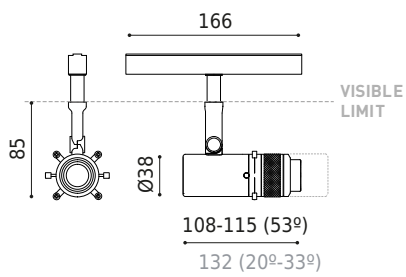

DIMENSIONES

ACCESORIOS

TRACK 48V OPTIONS

Nombre	COCO SHAPER 48V 53° 4000K NTW
Referencia	A5190112NTW
Color	Negro Texturado - Carril Blanco
RAL	9005
Categoría	TRACKLIGHTS

Tipo	LED
Flujo Luminoso	730 lm
Temperatura de color	4000 K - Otros K, consultar
Estabilidad cromática	MacAdam Step 2
Índice de reproducción cromática	CRI > 90
Potencia	6 W
Corriente	500 mA
Eficacia	122 lm/W
Horas de Vida del LED	L80B10 > 60.000h

Eficiencia Lumínica	37%
Ángulo del haz de luz	53°

Driver	Incluido
Potencia del sistema	6,92 W
Tensión	48Vdc
Regulación	No Dim - Otros DIM, consultar
Clase de seguridad eléctrica	II

Estanqueidad	IP20
Control inalámbrico	Consultar
Ángulo de basculación	90°
Ángulo de giro	360°
Tipo de carril	Track 48V
Peso	265 g
Peso con embalaje	439 g
Dimensiones embalaje	200 x 188 x 144 mm
Unidades por embalaje	1
Materiales	Aluminio / Cristal Óptico

CONSTANT VOLTAGE
LED POWER SUPPLY

	P	V	D (A x B x C)
0434-01-61* N W	100W	48V	298 x 19 x 16mm
0434-01-69* N W	250W	48V	268 x 22 x 44mm
0434-01-62	150W	48V	350 x 30 x 18mm
0434-01-80	250W	48V	400 x 40 x 22mm