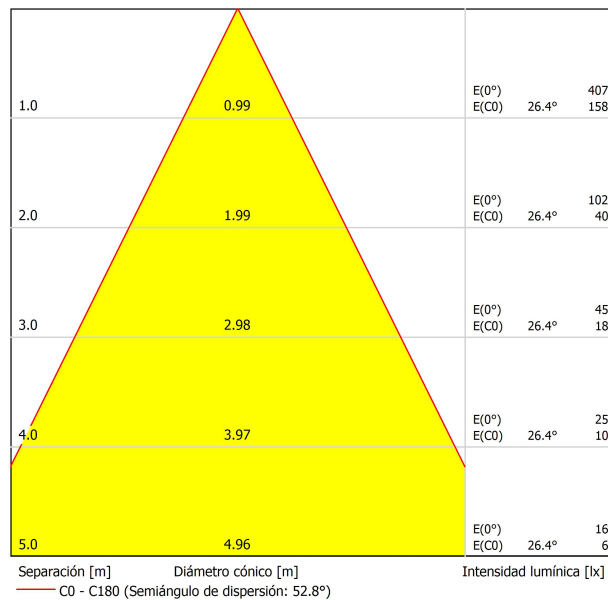

DIAGRAMA CÓNICO