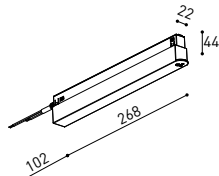

LED POWER SUPPLY
0434-01-69 **