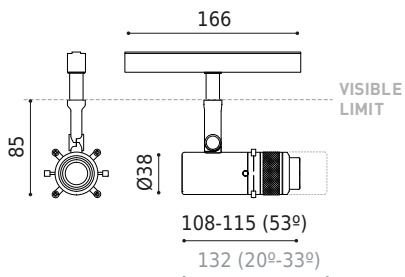

DIMENSIONES

ACCESORIOS

TRACK 48V OPTIONS

Nombre	COCO SHAPER 48V 53° 4000K NT
Referencia	A5190112NT
Color	Negro Texturado
RAL	9005
Categoría	TRACK LIGHTS

Tipo	LED
Flujo Luminoso	730 lm
Temperatura de color	4000 K - Otros K, consultar
Estabilidad cromática	MacAdam Step 2
Índice de reproducción cromática	CRI > 90
Potencia	6 W
Eficacia	113 lm/W
Horas de Vida del LED	L80B10 > 60.000h

FUENTE DE LUZ

Eficiencia Luminaria	37%
Ángulo del haz de luz	53°

LUMINARIA | DATOS FOTOMÉTRICOS

Potencia del sistema	6,92 W
Tensión	48Vdc
Regulación	No Dim - Otros DIM, consultar
Clase de seguridad eléctrica	⚡

LUMINARIA | DATOS ELÉCTRICOS

Estanqueidad	IP20
Control inalámbrico	Consultar
Ángulo de basculación	90°
Ángulo de giro	360°
Tipo de carril	Track 48V
Peso	265 g
Peso con embalaje	439 g
Dimensiones embalaje	200 x 188 x 144 mm
Unidades por embalaje	1
Materiales	Aluminio / Cristal Optico

CONSTANT VOLTAGE
LED POWER SUPPLY

	P	V	D (A x B x C)
0434-01-61* N W	100W	48V	298 x 19 x 16mm
0434-01-69* N W	250W	48V	268 x 22 x 44mm
0434-01-62	150W	48V	350 x 30 x 18mm
0434-01-80	250W	48V	400 x 40 x 22mm