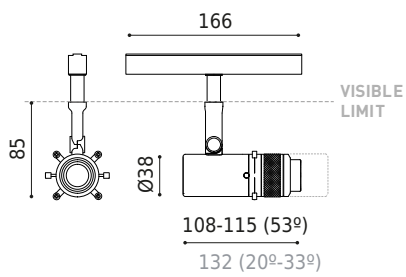

DIMENSIONES

ACCESORIOS

TRACK 48V OPTIONS

Nombre	COCO SHAPER 48V DIM DALI 53° 3000K NT
Referencia	A5190211NT
Color	Negro Texturado
RAL	9005
Categoría	TRACK LIGHTS

Tipo	LED
Flujo Luminoso	680 lm
Temperatura de color	3000 K - Otros K, consultar
Estabilidad cromática	MacAdam Step 2
Índice de reproducción cromática	CRI > 90
Potencia	6 W
Corriente	500 mA
Eficacia	122 lm/W
Horas de Vida del LED	L80B10 > 60.000h

Eficiencia Lumínica	37%
Ángulo del haz de luz	53°

Driver	Incluido
Potencia del sistema	7,20 W
Tensión	48Vdc
Regulación	DALI - Otros DIM, consultar
Clase de seguridad eléctrica	II

Estanqueidad	IP20
Control inalámbrico	Consultar
Ángulo de basculación	90°
Ángulo de giro	360°
Tipo de carril	Track 48V
Peso	265 g
Peso con embalaje	439 g
Dimensiones embalaje	200 x 188 x 144 mm
Unidades por embalaje	1
Materiales	Aluminio / Cristal Óptico

CONSTANT VOLTAGE
LED POWER SUPPLY

	P	V	D (A x B x C)
0434-01-61* N W	100W	48V	298 x 19 x 16mm
0434-01-69* N W	250W	48V	268 x 22 x 44mm
0434-01-62	150W	48V	350 x 30 x 18mm
0434-01-80	250W	48V	400 x 40 x 22mm