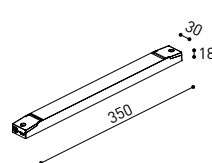

LED POWER SUPPLY
0434-01-62