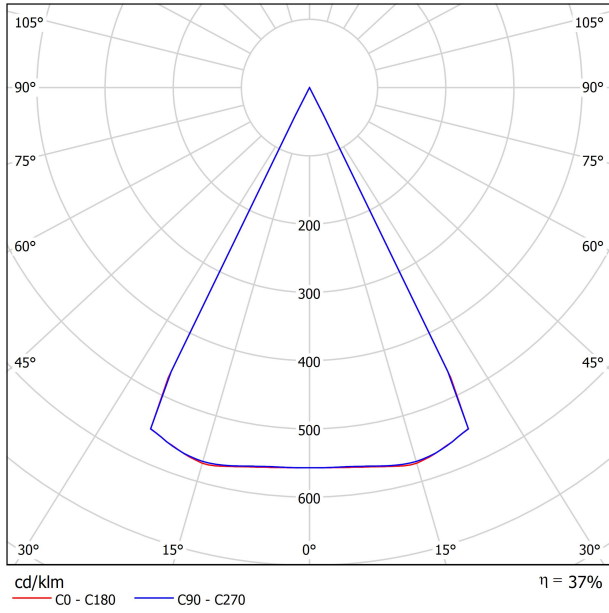

Eficiencia Lumínica	37%
Ángulo del haz de luz	53°

Driver	Incluido
Potencia del sistema	7,20 W
Tensión	48Vdc
Regulación	DALI - Otros DIM, consultar
Clase de seguridad eléctrica	II

Estanqueidad	IP20
Control inalámbrico	Consultar
Ángulo de basculación	90°
Ángulo de giro	360°
Tipo de carril	Track 48V
Peso	265 g
Peso con embalaje	439 g
Dimensiones embalaje	200 x 188 x 144 mm
Unidades por embalaje	1
Materiales	Aluminio / Cristal Óptico

DIAGRAMA POLAR

DIAGRAMA CÓNICO

TRACK 48V TRIMLESS

TRACK 48V TRIMLESS 1m	A338-01-00- N WT
TRACK 48V TRIMLESS 2m	A338-02-00- N WT
TRACK 48V TRIMLESS 3m	A338-03-00- N WT
TRACK 48V TRIMLESS Corner 90° One Plane	A338-06-00- N WT
TRACK 48V TRIMLESS Corner 90° Two Planes	A338-07-00- N WT