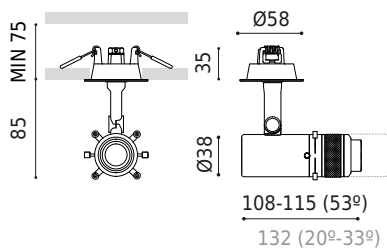

DIMENSIONS

Nom	COCO SHAPER RECESSED DIM DALI 20°-33° 2700K NT
Référence	A5191200NT
Couleur	Noir Texturé
RAL	9005
Catégorie	CEILING RECESSED

Type	LED
Flux lumineux brut	650 lm
Température de couleur	2700 K - Autres K, veuillez consulter
Stabilité chromatique	MacAdam Step 2
Indice de reproduction chromatique	CRI > 90
Puissance	6 W
Courant	500 mA
Efficacité	108 lm/W
Durée de vie de la LED	L80B10 > 60.000h

Étanchéité	IP20
Dimensions d'encastrement	Ø50 mm
Angle d'inclinaison	90°
Angle de rotation	350°
Poids	395 g
Poids avec emballage	569 g
Dimensions de l'emballage	200 x 188 x 144 mm
Unités par emballage	1
Matériaux	Aluminium / Verre Optic