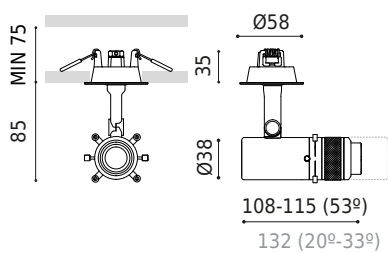

DIMENSIONES

Nombre	COCO SHAPER RECESSED DIM DALI 20°-33° 3000K NT
Referencia	A5191201NT
Color	Negro Texturado
RAL	9005
Categoría	CEILING RECESSED

Tipo	LED
Flujo Luminoso	680 lm
Temperatura de color	3000 K - Otros K, consultar
Estabilidad cromática	MacAdam Step 2
Índice de reproducción cromática	CRI > 90
Potencia	6 W
Corriente	500 mA
Eficacia	113 lm/W
Horas de Vida del LED	L80B10 > 60.000h

Estanqueidad	IP20
Medidas de empotramiento	Ø50 mm
Ángulo de basculación	90°
Ángulo de giro	350°
Peso	395 g
Peso con embalaje	569 g
Dimensiones embalaje	200 x 188 x 144 mm
Unidades por embalaje	1
Materiales	Aluminio / Cristal Óptico

DIAGRAMA POLAR

DIAGRAMA CÓNICO

1.0	0.36 0.35	E(0°) 2975 E(C90) 10.1° 1457 E(C0) 10.0° 1531
2.0	0.71 0.71	E(0°) 744 E(C90) 10.1° 364 E(C0) 10.0° 383
3.0	1.07 1.06	E(0°) 331 E(C90) 10.1° 162 E(C0) 10.0° 170
4.0	1.43 1.41	E(0°) 186 E(C90) 10.1° 91 E(C0) 10.0° 96
5.0	1.78 1.76	E(0°) 119 E(C90) 10.1° 58 E(C0) 10.0° 61
Separación [m]		Intensidad lumínica [lx]
Diámetro cónico [m]		
— C0 - C180 (Semiángulo de dispersión: 20.0°)		
— C90 - C270 (Semiángulo de dispersión: 20.2°)		