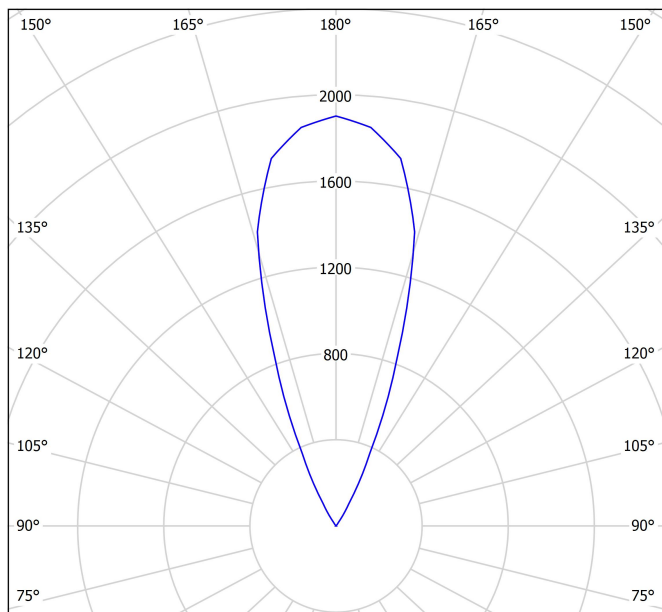

Eficiencia lumínica	75%
Ángulo del haz de luz	38°

Potencia del sistema	11,58 W
Tensión	48Vdc
Regulación	DALI - Push / WIFI
Clase de seguridad eléctrica	II

Estanqueidad	IP67
Resistencia a impactos	IK08
Medidas de empotramiento	Ø92 mm
Uso en exteriores	Sí
Temperatura máxima en superficie	80°
Carga soportada	7000
Peso	950 g
Peso con embalaje	1055 g
Dimensiones embalaje	155 x 137 x 124 mm
Unidades por embalaje	1
Materiales	Acero Inoxidable (AISI 304) / Aluminio / Cristal Transparente

PRODUCTO

FUENTE DE LUZ

LUMINARIA | DATOS FOTOMÉTRICOS

LUMINARIA | DATOS ELÉCTRICOS

OTROS DATOS

Dark es una luminaria LED empotrable de suelo para ser aplicada junto a elementos que se desean iluminar ascendentemente para destacar su presencia arquitectónica (estructuras, muros, árboles, jardines, cornisas, etc.).
 *** NOTA: Caja de empotramiento incluida.

Diagrama polar

cd/klm
 — C0 - C180 — C90 - C270

$\eta = 75\%$

Diagrama cónico

Distance [m] Cone Diameter [m]

Illuminance [lx]

— C0 - C180 (Half-value Angle: 37.6°)

		P	D (A x B x C)
48V Power Supply	0434-01-62	150W	350 x 30 x 18mm
220 V~ 240 V~	IP20	Driver must be placed on remote	