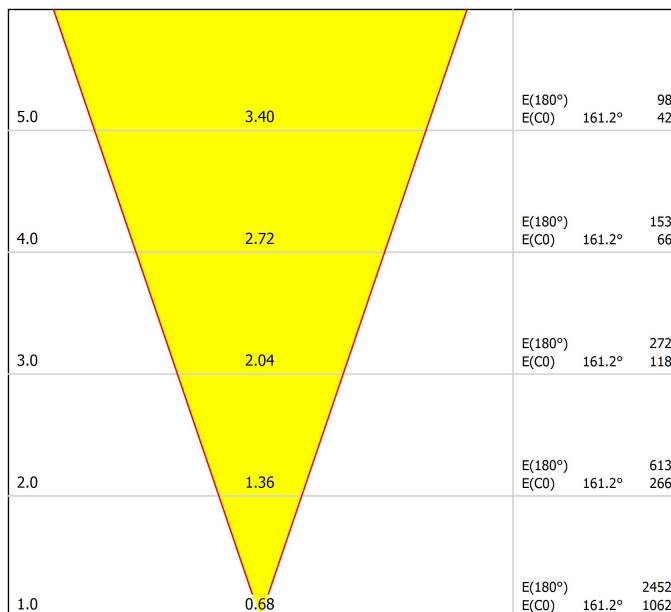

Eficiencia lumínica	75%
Ángulo del haz de luz	38°

Potencia del sistema	11,58 W
Tensión	48Vdc
Regulación	DALI - Push / WIFI
Clase de seguridad eléctrica	II

Estanqueidad	IP67
Resistencia a impactos	IK08
Medidas de empotramiento	Ø92 mm
Uso en exteriores	Sí
Temperatura máxima en superficie	80°
Carga soportada	7000
Peso	950 g
Peso con embalaje	1055 g
Dimensiones embalaje	155 x 137 x 124 mm
Unidades por embalaje	1
Materiales	Acero Inoxidable (AISI 304) / Aluminio / Cristal Transparente

PRODUCTO

FUENTE DE LUZ

LUMINARIA | DATOS FOTOMÉTRICOS

LUMINARIA | DATOS ELÉCTRICOS

OTROS DATOS

Dark es una luminaria LED empotrable de suelo para ser aplicada junto a elementos que se desean iluminar ascendentemente para destacar su presencia arquitectónica (estructuras, muros, árboles, jardines, cornisas, etc.).
 *** NOTA: Caja de empotramiento incluida.

Diagrama polar

cd/klm
 — C0 - C180 — C90 - C270

$\eta = 75\%$

Diagrama cónico

Distance [m] Cone Diameter [m]

Illuminance [lx]

— C0 - C180 (Half-value Angle: 37.6°)

		P	D (A x B x C)
48V Power Supply	0434-01-62	150W	350 x 30 x 18mm
220 V~ 240 V~	IP20	Driver must be placed on remote	