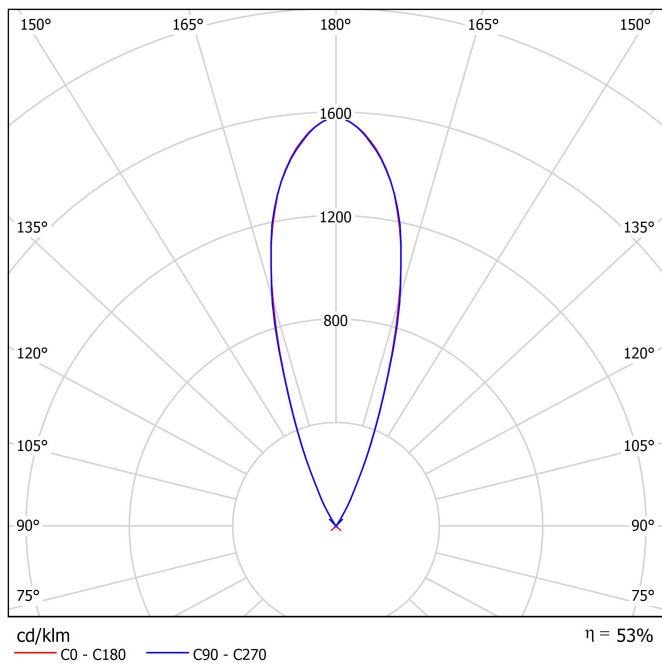

LUMINARIA | DATOS FOTOMÉTRICOS

Eficiencia lumínica	53%
Ángulo del haz de luz	34°

LUMINARIA | DATOS ELÉCTRICOS

Potencia del sistema	5,88 W
Tensión	48Vdc
Regulación	DALI - Push / WIFI
Clase de seguridad eléctrica	II

OTROS DATOS

Estanqueidad	IP67
Resistencia a impactos	IK08
Medidas de empotramiento	Ø92 mm
Uso en exteriores	Sí
Temperatura máxima en superficie	68°
Carga soportada	7000
Peso	925 g
Peso con embalaje	1030 g
Dimensiones embalaje	155 x 137 x 124 mm
Unidades por embalaje	1
Materiales	Acero Inoxidable (AISI 304) / Aluminio / Cristal Transparente

Diagrama polar

Diagrama cónico

		P	D (A x B x C)
48V Power Supply	0434-01-62	150W	350 x 30 x 18mm
220 V~ 240 V~	IP20	Driver must be placed on remote	

			D (A x B x C)
Remote Constant Voltage Dimmer	0433-01-32	DALI / Push	181 x 42 x 20mm
	0434-01-64	WIFI	105 x 44 x 23mm
48V	IP20	Dimmer must be placed on remote	

DROPVOLTAGE TABLE

POWER (W)	CABLE SECTION (mm ²)	CABLE LENGTH (m)		
		<25	<50	<75
150	0,75	√	X	X
	1,0	√	√	X
	1,5	√	√	√

PRODUCT	
Model	Connector IP67
Reference	0434-01-66- N
Category	Accessories

For cable Ø4,5-6,5mm, section ≤1,5mm²