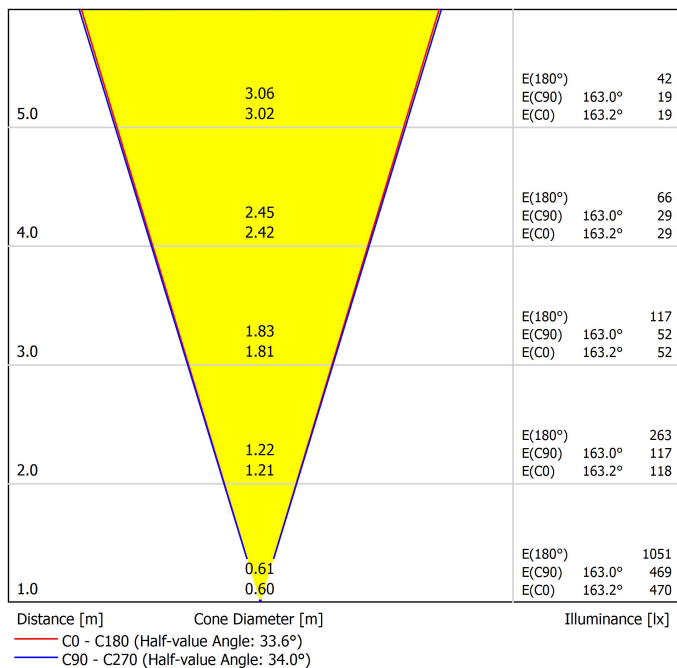

LUMINARIA | DATOS FOTOMÉTRICOS

Eficiencia lumínica	53%
Ángulo del haz de luz	34°

LUMINARIA | DATOS ELÉCTRICOS

Potencia del sistema	5,88 W
Tensión	48Vdc
Regulación	DALI - Push / WIFI
Clase de seguridad eléctrica	II

OTROS DATOS

Estanqueidad	IP67
Resistencia a impactos	IK08
Medidas de empotramiento	Ø92 mm
Uso en exteriores	Sí
Temperatura máxima en superficie	68°
Carga soportada	7000
Peso	925 g
Peso con embalaje	1030 g
Dimensiones embalaje	155 x 137 x 124 mm
Unidades por embalaje	1
Materiales	Acero Inoxidable (AISI 304) / Aluminio / Cristal Transparente

Diagrama polar

Diagrama cónico

		P	D (A x B x C)
48V Power Supply	0434-01-62	150W	350 x 30 x 18mm
220 V~ 240 V~	IP20	Driver must be placed on remote	

			D (A x B x C)
Remote Constant Voltage Dimmer	0433-01-32	DALI / Push	181 x 42 x 20mm
	0434-01-64	WIFI	105 x 44 x 23mm
48V	IP20	Dimmer must be placed on remote	