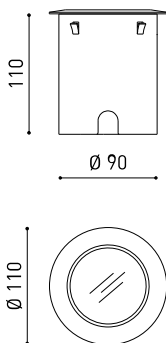

Dimensiones

Accesorios

PRODUCTO

Nombre	DARK M 48V HONEYCOMB 1 3000K NX
Referencia	A523011NX
Color	Acero Inoxidable
Categoría	OUTDOOR

FUENTE DE LUZ

Tipo	LED
Flujo luminoso	665 lm
Temperatura de color	3000 K
Estabilidad cromática	MacAdam Step 2
Índice de reproducción cromática	CRI > 90
Potencia	4,6 W
Eficacia	145 lm/W
Horas de vida del LED	L90B10 > 55.000h
Eficiencia energética	E

LUMINARIA | DATOS FOTOMÉTRICOS

Eficiencia lumínica	53%
Ángulo del haz de luz	34°

LUMINARIA | DATOS ELÉCTRICOS

Potencia del sistema	5,88 W
Tensión	48Vdc
Regulación	DALI - Push / WIFI
Clase de seguridad eléctrica	II

OTROS DATOS

Estanqueidad	IP67
Resistencia a impactos	IK08
Medidas de empotramiento	Ø92 mm
Uso en exteriores	Sí
Temperatura máxima en superficie	68°
Carga soportada	7000
Peso	925 g
Peso con embalaje	1030 g
Dimensiones embalaje	155 x 137 x 124 mm
Unidades por embalaje	1
Materiales	Acero Inoxidable (AISI 304) / Aluminio / Cristal Transparente

Dark es una luminaria LED empotrable de suelo para ser aplicada junto a elementos que se desean iluminar ascendentemente para destacar su presencia arquitectónica (estructuras, muros, árboles, jardines, cornisas, etc.).
*** NOTA: Caja de empotramiento incluida.