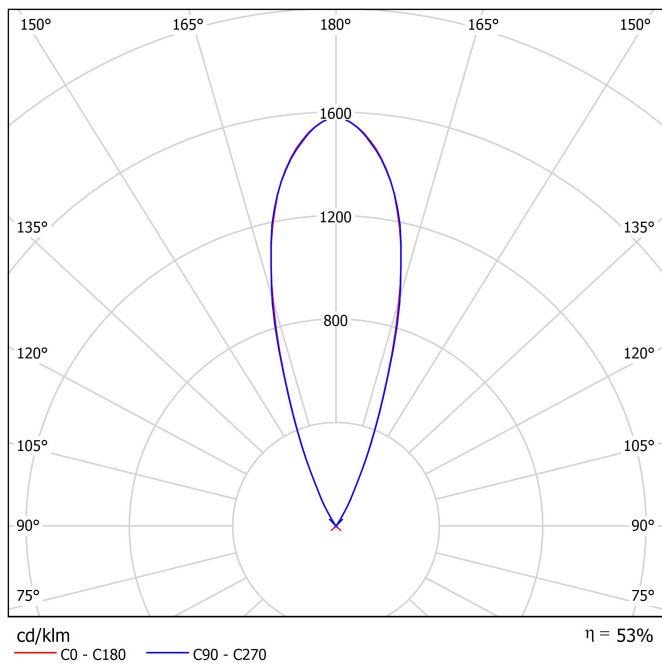

LUMINARIA | DATOS FOTOMÉTRICOS

Eficiencia lumínica	53%
Ángulo del haz de luz	34°

LUMINARIA | DATOS ELÉCTRICOS

Potencia del sistema	7,59 W
Tensión	48Vdc
Regulación	DALI - Push / WIFI
Clase de seguridad eléctrica	II

OTROS DATOS

Estanqueidad	IP67
Resistencia a impactos	IK08
Medidas de empotramiento	Ø92 mm
Uso en exteriores	Sí
Temperatura máxima en superficie	68°
Carga soportada	7000
Peso	925 g
Peso con embalaje	1030 g
Dimensiones embalaje	155 x 137 x 124 mm
Unidades por embalaje	1
Materiales	Acero Inoxidable (AISI 304) / Aluminio / Cristal Transparente

Diagrama polar

Diagrama cónico

		P	D (A x B x C)
48V Power Supply	0434-01-62	150W	350 x 30 x 18mm
220 V~ 240 V~	IP20	Driver must be placed on remote	

Remote Constant Voltage Dimmer	0433-01-32	DALI / Push	181 x 42 x 20mm
	0434-01-64	WIFI	105 x 44 x 23mm
48V	IP20	Dimmer must be placed on remote	

DROPVOLTAGE TABLE

POWER (W)	CABLE SECTION (mm ²)	CABLE LENGTH (m)		
		<25	<50	<75
150	0,75	√	X	X
	1,0	√	√	X
	1,5	√	√	√

PRODUCT	
Model	Connector IP67
Reference	0434-01-66- N
Category	Accessories

For cable Ø4,5-6,5mm, section ≤1,5mm²