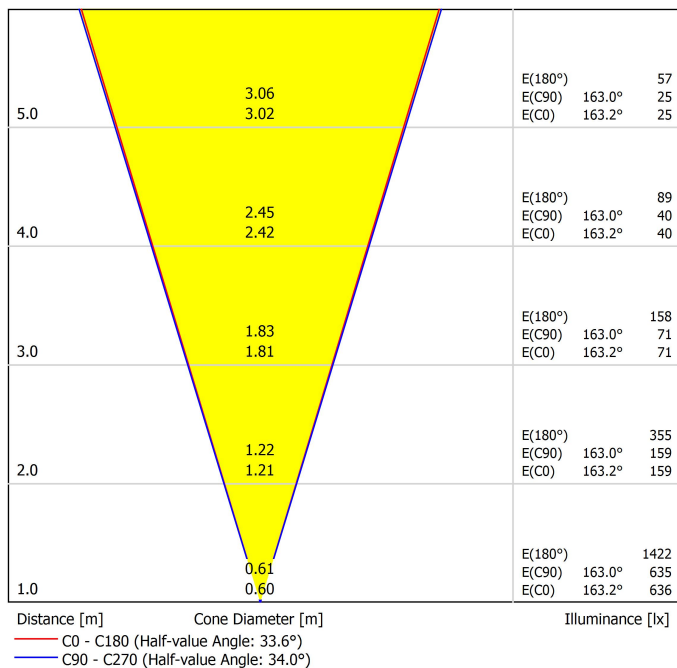

LUMINARIA | DATOS FOTOMÉTRICOS

Eficiencia lumínica	53%
Ángulo del haz de luz	34°

LUMINARIA | DATOS ELÉCTRICOS

Potencia del sistema	7,59 W
Tensión	48Vdc
Regulación	DALI - Push / WIFI
Clase de seguridad eléctrica	II

OTROS DATOS

Estanqueidad	IP67
Resistencia a impactos	IK08
Medidas de empotramiento	Ø92 mm
Uso en exteriores	Sí
Temperatura máxima en superficie	68°
Carga soportada	7000
Peso	925 g
Peso con embalaje	1030 g
Dimensiones embalaje	155 x 137 x 124 mm
Unidades por embalaje	1
Materiales	Acero Inoxidable (AISI 304) / Aluminio / Cristal Transparente

Diagrama polar

Diagrama cónico

		P	D (A x B x C)
48V Power Supply	0434-01-62	150W	350 x 30 x 18mm
220 V~ 240 V~	IP20	Driver must be placed on remote	

Remote Constant Voltage Dimmer	0433-01-32	DALI / Push	181 x 42 x 20mm
	0434-01-64	WIFI	105 x 44 x 23mm
48V	IP20	Dimmer must be placed on remote	