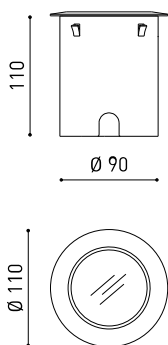

Dimensiones

Accesorios

PRODUCTO

Nombre	DARK M 48V HONEYCOMB 2 3000K NX
Referencia	A523021NX
Color	Acero Inoxidable
Categoría	OUTDOOR

FUENTE DE LUZ

Tipo	LED
Flujo luminoso	900 lm
Temperatura de color	3000 K
Estabilidad cromática	MacAdam Step 2
Índice de reproducción cromática	CRI > 90
Potencia	6,7 W
Eficacia	134 lm/W
Horas de vida del LED	L90B10 > 55.000h
Eficiencia energética	E

LUMINARIA | DATOS FOTOMÉTRICOS

Eficiencia lumínica	53%
Ángulo del haz de luz	34°

LUMINARIA | DATOS ELÉCTRICOS

Potencia del sistema	7,59 W
Tensión	48Vdc
Regulación	DALI - Push / WIFI
Clase de seguridad eléctrica	II

OTROS DATOS

Estanqueidad	IP67
Resistencia a impactos	IK08
Medidas de empotramiento	Ø92 mm
Uso en exteriores	Sí
Temperatura máxima en superficie	68°
Carga soportada	7000
Peso	925 g
Peso con embalaje	1030 g
Dimensiones embalaje	155 x 137 x 124 mm
Unidades por embalaje	1
Materiales	Acero Inoxidable (AISI 304) / Aluminio / Cristal Transparente

Dark es una luminaria LED empotrable de suelo para ser aplicada junto a elementos que se desean iluminar ascendentemente para destacar su presencia arquitectónica (estructuras, muros, árboles, jardines, cornisas, etc.).
*** NOTA: Caja de empotramiento incluida.