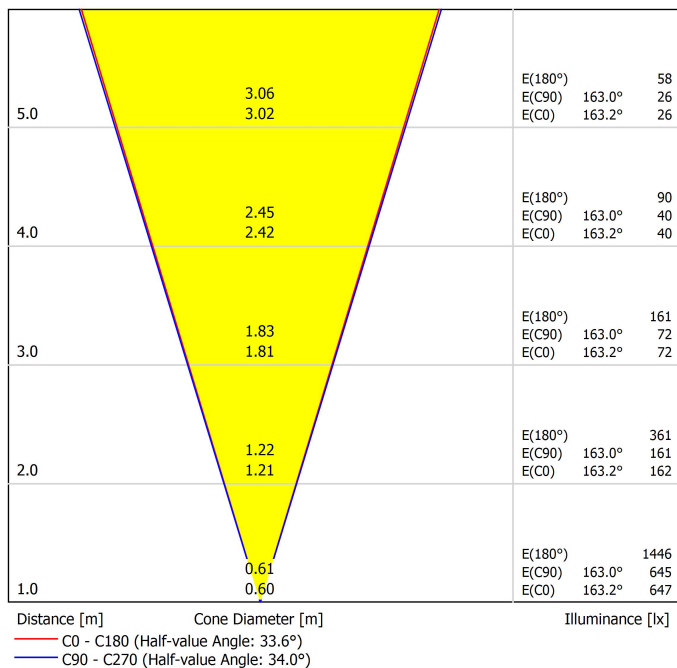

Eficiencia lumínica	53%
Ángulo del haz de luz	34°

Potencia del sistema	7,59 W
Tensión	48Vdc
Regulación	DALI - Push / WIFI
Clase de seguridad eléctrica	II

Estanqueidad	IP67
Resistencia a impactos	IK08
Medidas de empotramiento	Ø92 mm
Uso en exteriores	Sí
Temperatura máxima en superficie	68°
Carga soportada	7000
Peso	925 g
Peso con embalaje	1030 g
Dimensiones embalaje	155 x 137 x 124 mm
Unidades por embalaje	1
Materiales	Acero Inoxidable (AISI 304) / Aluminio / Cristal Transparente

Diagrama polar

Diagrama cónico

		P	D (A x B x C)
48V Power Supply	0434-01-62	150W	350 x 30 x 18mm
220 V~ 240 V~	IP20	Driver must be placed on remote	

Remote Constant Voltage Dimmer	0433-01-32	DALI / Push	181 x 42 x 20mm
	0434-01-64	WIFI	105 x 44 x 23mm
48V	IP20	Dimmer must be placed on remote	