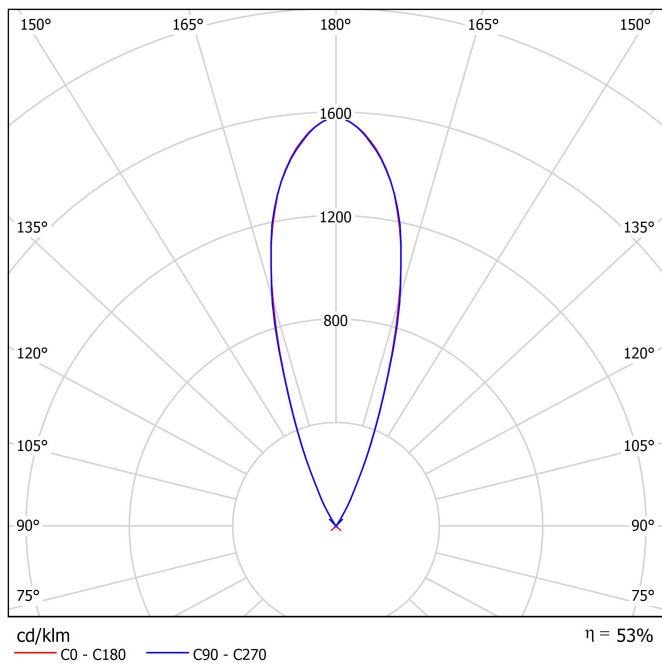

Eficiencia lumínica	53%
Ángulo del haz de luz	34°

Potencia del sistema	7,59 W
Tensión	48Vdc
Regulación	DALI - Push / WIFI
Clase de seguridad eléctrica	II

Estanqueidad	IP67
Resistencia a impactos	IK08
Medidas de empotramiento	Ø92 mm
Uso en exteriores	Sí
Temperatura máxima en superficie	68°
Carga soportada	7000
Peso	925 g
Peso con embalaje	1030 g
Dimensiones embalaje	155 x 137 x 124 mm
Unidades por embalaje	1
Materiales	Acero Inoxidable (AISI 304) / Aluminio / Cristal Transparente

Diagrama polar

Diagrama cónico

		P	D (A x B x C)
48V Power Supply	0434-01-62	150W	350 x 30 x 18mm
220 V~ 240 V~	IP20	Driver must be placed on remote	

Remote Constant Voltage Dimmer	0433-01-32	DALI / Push	181 x 42 x 20mm
	0434-01-64	WIFI	105 x 44 x 23mm
48V	IP20	Dimmer must be placed on remote	

DROPVOLTAGE TABLE

POWER (W)	CABLE SECTION (mm ²)	CABLE LENGTH (m)		
		<25	<50	<75
150	0,75	√	X	X
	1,0	√	√	X
	1,5	√	√	√

PRODUCT	
Model	Connector IP67
Reference	0434-01-66- N
Category	Accessories

For cable Ø4,5-6,5mm, section ≤1,5mm²