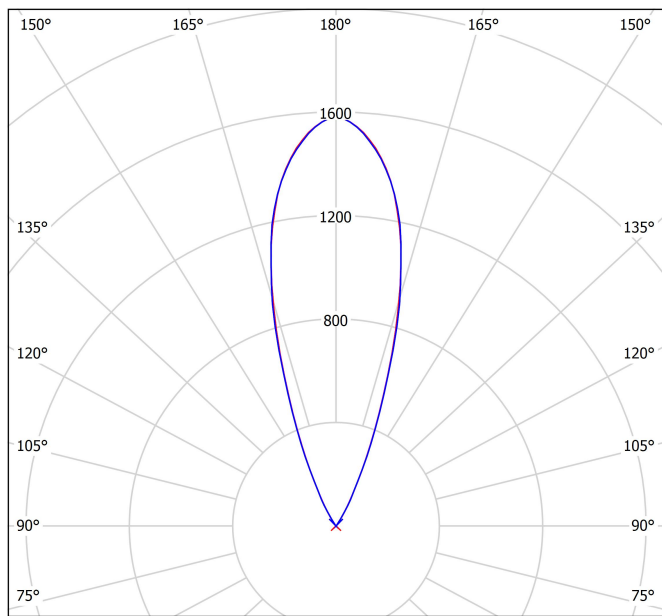

LUMINARIA | DATOS FOTOMÉTRICOS

Eficiencia lumínica	53%
Ángulo del haz de luz	34°

LUMINARIA | DATOS ELÉCTRICOS

Potencia del sistema	11,58 W
Tensión	48Vdc
Regulación	DALI - Push / WIFI
Clase de seguridad eléctrica	⚡

OTROS DATOS

Estanqueidad	IP67
Resistencia a impactos	IK08
Medidas de empotramiento	Ø92 mm
Uso en exteriores	Sí
Temperatura máxima en superficie	68°
Carga soportada	7000
Peso	925 g
Peso con embalaje	1030 g
Dimensiones embalaje	155 x 137 x 124 mm
Unidades por embalaje	1
Materiales	Acero Inoxidable (AISI 304) / Aluminio / Cristal Transparente

Diagrama polar

Diagrama cónico

		P	D (A x B x C)
48V Power Supply	0434-01-62	150W	350 x 30 x 18mm
220 V~ 240 V~	IP20	Driver must be placed on remote	

Remote Constant Voltage Dimmer	0433-01-32	DALI / Push	181 x 42 x 20mm
	0434-01-64	WIFI	105 x 44 x 23mm
48V	IP20	Dimmer must be placed on remote	