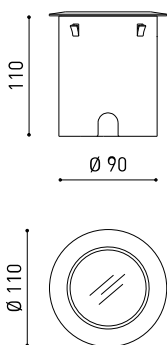

Dimensiones

Accesorios

PRODUCTO

Nombre	DARK M 48V HONEYCOMB 3 2700K N
Referencia	A5230310N
Color	Negro
RAL	9005
Categoría	OUTDOOR

FUENTE DE LUZ

Tipo	LED
Flujo luminoso	1220 lm
Temperatura de color	2700 K
Estabilidad cromática	MacAdam Step 2
Índice de reproducción cromática	CRI > 90
Potencia	10,5 W
Eficacia	116 lm/W
Horas de vida del LED	L90B10 > 55.000h
Eficiencia energética	E

LUMINARIA | DATOS FOTOMÉTRICOS

Eficiencia lumínica	53%
Ángulo del haz de luz	34°

LUMINARIA | DATOS ELÉCTRICOS

Potencia del sistema	11,58 W
Tensión	48Vdc
Regulación	DALI - Push / WIFI
Clase de seguridad eléctrica	⚡

OTROS DATOS

Estanqueidad	IP67
Resistencia a impactos	IK08
Medidas de empotramiento	Ø92 mm
Uso en exteriores	Sí
Temperatura máxima en superficie	68°
Carga soportada	7000
Peso	925 g
Peso con embalaje	1030 g
Dimensiones embalaje	155 x 137 x 124 mm
Unidades por embalaje	1
Materiales	Acero Inoxidable (AISI 304) / Aluminio / Cristal Transparente

Dark es una luminaria LED empotrable de suelo para ser aplicada junto a elementos que se desean iluminar ascendentemente para destacar su presencia arquitectónica (estructuras, muros, árboles, jardines, cornisas, etc.).
*** NOTA: Caja de empotramiento incluida.