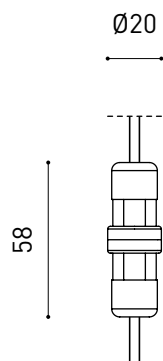

LUMINARIA | DATOS FOTOMÉTRICOS

Eficiencia lumínica	53%
Ángulo del haz de luz	34°

LUMINARIA | DATOS ELÉCTRICOS

Potencia del sistema	11,58 W
Tensión	48Vdc
Regulación	DALI - Push / WIFI
Clase de seguridad eléctrica	⚡

OTROS DATOS

Estanqueidad	IP67
Resistencia a impactos	IK08
Medidas de empotramiento	Ø92 mm
Uso en exteriores	Sí
Temperatura máxima en superficie	68°
Carga soportada	7000
Peso	925 g
Peso con embalaje	1030 g
Dimensiones embalaje	155 x 137 x 124 mm
Unidades por embalaje	1
Materiales	Acero Inoxidable (AISI 304) / Aluminio / Cristal Transparente

Diagrama polar

Diagrama cónico

		P	D (A x B x C)
48V Power Supply	0434-01-62	150W	350 x 30 x 18mm
220 V~ 240 V~	IP20	Driver must be placed on remote	

Remote Constant Voltage Dimmer	0433-01-32	DALI / Push	181 x 42 x 20mm
	0434-01-64	WIFI	105 x 44 x 23mm
48V	IP20	Dimmer must be placed on remote	

DROPVOLTAGE TABLE

POWER (W)	CABLE SECTION (mm ²)	CABLE LENGTH (m)		
		<25	<50	<75
150	0,75	√	X	X
	1,0	√	√	X
	1,5	√	√	√

PRODUCT	
Model	Connector IP67
Reference	0434-01-66- N
Category	Accessories

For cable Ø4,5-6,5mm, section ≤1,5mm²