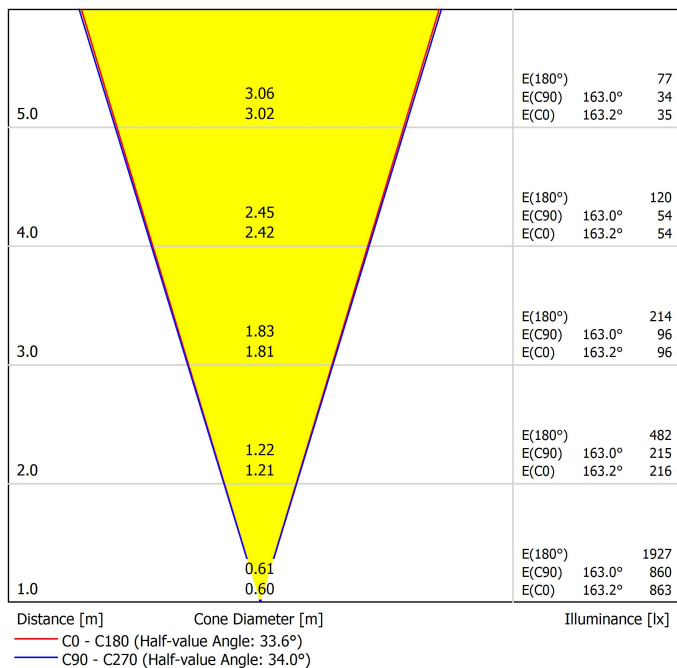

LUMINARIA | DATOS FOTOMÉTRICOS

Eficiencia lumínica	53%
Ángulo del haz de luz	34°

LUMINARIA | DATOS ELÉCTRICOS

Potencia del sistema	11,58 W
Tensión	48Vdc
Regulación	DALI - Push / WIFI
Clase de seguridad eléctrica	⚡

OTROS DATOS

Estanqueidad	IP67
Resistencia a impactos	IK08
Medidas de empotramiento	Ø92 mm
Uso en exteriores	Sí
Temperatura máxima en superficie	68°
Carga soportada	7000
Peso	925 g
Peso con embalaje	1030 g
Dimensiones embalaje	155 x 137 x 124 mm
Unidades por embalaje	1
Materiales	Acero Inoxidable (AISI 304) / Aluminio / Cristal Transparente

Diagrama polar

Diagrama cónico

		P	D (A x B x C)
48V Power Supply	0434-01-62	150W	350 x 30 x 18mm
220 V~ 240 V~	IP20	Driver must be placed on remote	

Remote Constant Voltage Dimmer	0433-01-32	DALI / Push	181 x 42 x 20mm
	0434-01-64	WIFI	105 x 44 x 23mm
48V	IP20	Dimmer must be placed on remote	