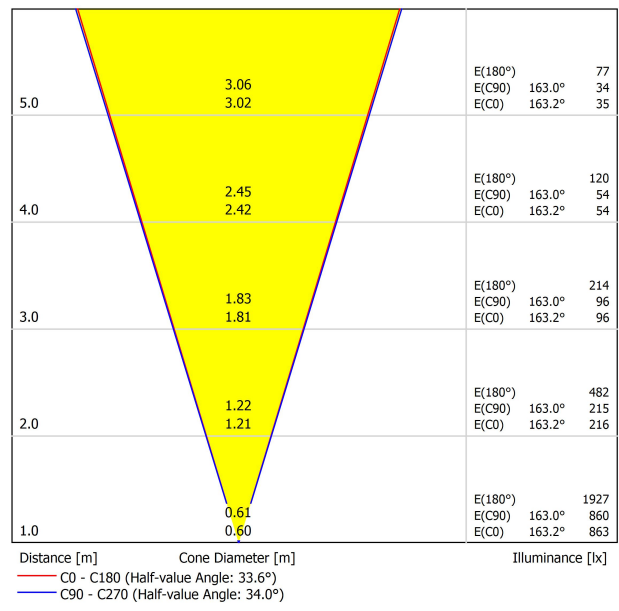

SOURCE DE LUMIÈRE

Efficacité lumineuse	53%
Angle du faisceau lumineux	34°

LUMINAIRE | DONNÉS PHOTOMÉTRIQUES

Valeurs de puissance du système	11,58 W
Tension	48Vdc
Variation d'intensité	DALI - Push / WIFI
Classe d'isolation électrique	III

LUMINAIRE | DONNÉS ÉLECTRIQUES

Étanchéité	IP67
Résistance aux chocs	IK08
Dimensions d'encastrement	Ø92 mm
Pour usage extérieur	Oui
Température maximum supportée	68°
Charge supportée	7000
Poids	0,925 g
Poids avec emballage	1,03 g
Dimensions de l'emballage	155 x 137 x 124 mm
Unités par emballage	1
Matériaux	Acier Inoxydable (AISI 304) / Aluminium / Verre Transparent

DIAGRAMME POLAIRE

DIAGRAMME CONIQUE

			P	D (A x B x C)
48V Power Supply	ON/OFF	0434-01-62	150W	350 x 30 x 18mm
220 V~ 240				TO BE INSTALLED ON REMOTE

			P	D (A x B x C)
Remote Constant Voltage Dimmer		0433-01-32	DALI/PUSH	181 x 42 x 20mm
24V		0434-01-64	WIFI	105 x 44 x 23mm
				TO BE INSTALLED ON REMOTE