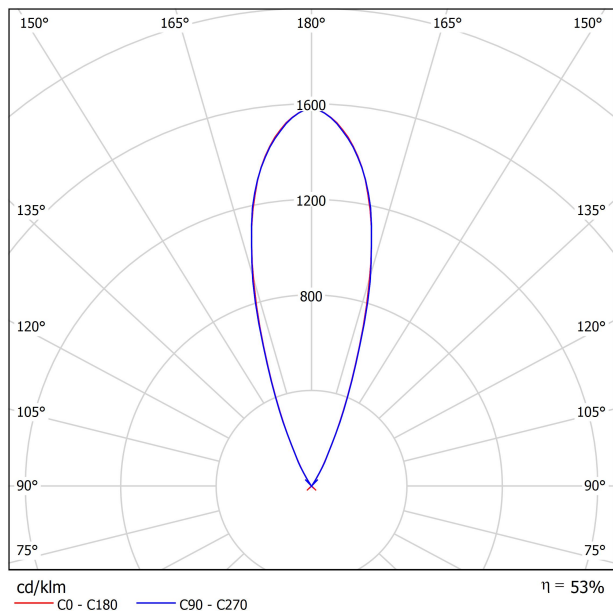

DIAGRAMME POLAIRE