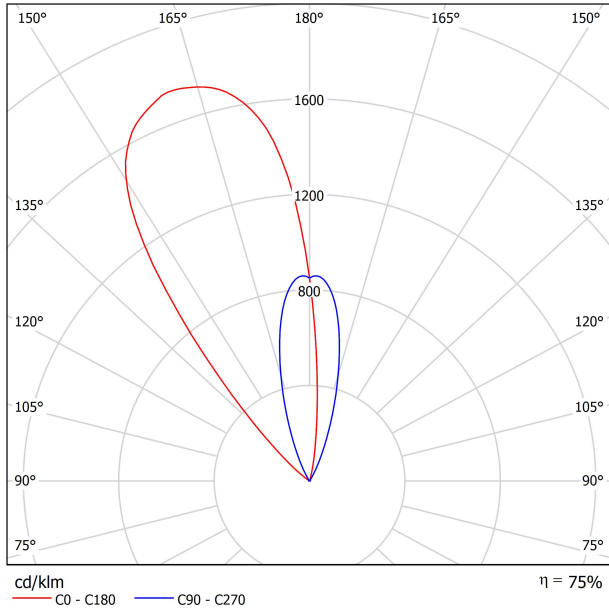

POLAR-KOORDINATEN DIAGRAMM