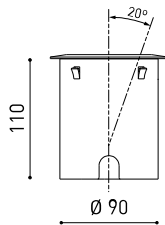

GRÖÖE

ZUBEHÖR

Name	DARK M 48V ASYMMETRIC 1 2700K OX
Artikelnummer	A52401100X
Farbe	Oxidon Strukturiert
Kategorie	OUTDOOR

Typ	LED
Bruttolichtstrom	640 lm
Farbtemperatur	2700 K
Farbstabilität	MacAdam Step 2
Farbwiedergabeindex	CRI>90
Leistung	4,6 W
Lichtausbeute	139 lm/W
Nutzlebensdauer der LED in Betriebsstunden	L90B10 >55.000h

Leuchtenwirkungsgrad (LOR)	75%
Abstrahlwinkel	38°

Leistungswerte des Systems	5,88 W
Spannung	48Vdc
Helligkeitssteuerung	DALI - Push / WIFI
Schutzklasse	III

Dichtigkeit	IP67
Stoßfestigkeit	IK08
Einbaumaße	Ø92 mm
Verwendung im Aussenbereich	Ja
Maximale Oberflächentemperatur	80°
Belastbarkeit	7000
Gewicht	0,765 g
Gewicht inkl. Verpackung	0,87 g
Abmessungen der Verpackung	155 x 137 x 124 mm
Stück pro Verpackung	1
Materialien	Edelstahl (AISI 304) / Aluminium / Glas-Transparent

Dark ist eine LED-Bodeneinbauleuchte, die an Elementen eingesetzt werden kann, die zur Betonung ihrer architektonischen Präsenz von unten beleuchtet werden sollen (Strukturen, Mauern, Bäume, Gärten, Simse etc.). *** Hinweis: Einbaugehäuse inklusive.