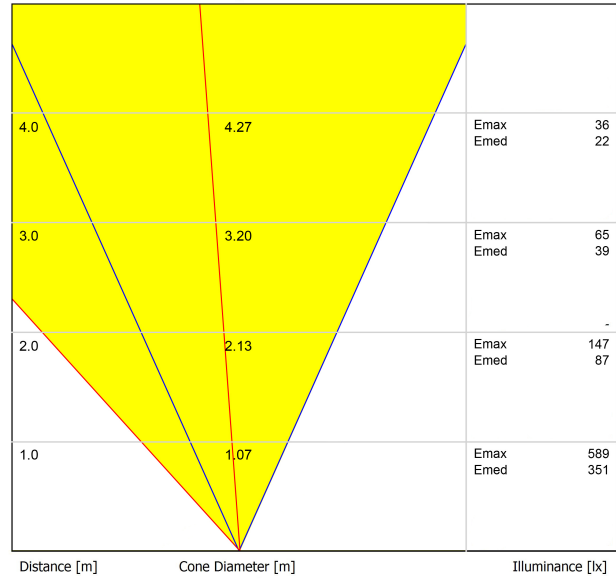

KEGELDIAGRAMM