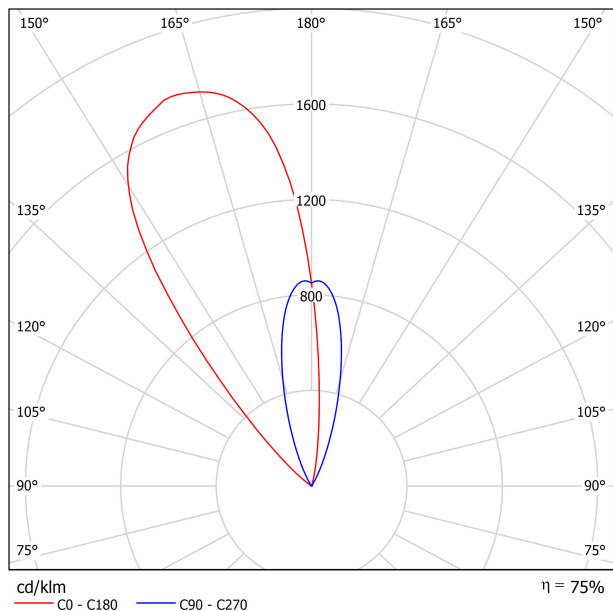

DIAGRAMME POLAIRE