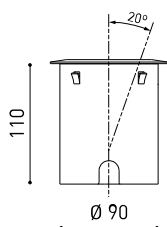

DIMENSIONS

ACCESSOIRES

Nom	DARK M 48V ASYMMETRIC 1 2700K OX
Référence	A52401100X
Coleur	Oxidon Texturé
Catégorie	OUTDOOR

Type	LED
Flux lumineux brut	640 lm
Température de couleur	2700 K
Stabilité chromatique	MacAdam Step 2
Indice de reproduction chromatique	CRI>90
Puissance	4,6 W
Efficacité	139 lm/W
Durée de vie de la LED	L90B10 >55.000h

Efficacité lumineuse	75%
Angle du faisceau lumineux	38°

Valeurs de puissance du système	5,88 W
Tension	48Vdc
Variation d'intensité	DALI - Push / WIFI
Classe d'isolation électrique	⚡

Étanchéité	IP67
Résistance aux chocs	IK08
Dimensions d'encastrement	Ø92 mm
Pour usage extérieur	Oui
Température maximum supportée	80°
Charge supportée	7000
Poids	0,765 g
Poids avec emballage	0,87 g
Dimensions de l'emballage	155 x 137 x 124 mm
Unités par emballage	1
Matériaux	Acier Inoxidable [AISI 304] / Aluminium / Verre Transparent

PRODUIT

SOURCE DE LUMIÈRE

LUMINAIRE | DONNÉS PHOTOMÉTRIQUES

LUMINAIRE | DONNÉS ÉLECTRIQUES

D'AUTRES DONNÉES

Dark est un luminaire encastré de sol à LED pour l'éclairage ascendant d'éléments et la mise en relief de leur présence architecturale (structures, murs, arbres, jardins, corniches, etc.) *** NOTE: Boîte d'encastrement incluse.