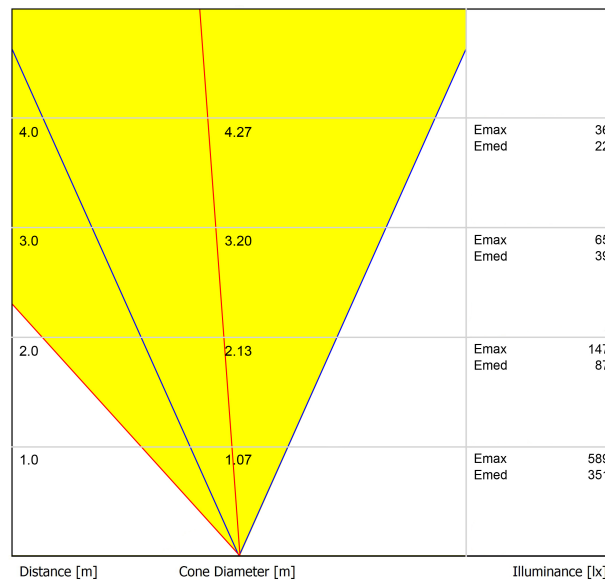

Efficacité lumineuse	75%
Angle du faisceau lumineux	38°

Valeurs de puissance du système	5,88 W
Tension	48Vdc
Variation d'intensité	DALI - Push / WIFI
Classe d'isolation électrique	⚡

Étanchéité	IP67
Résistance aux chocs	IK08
Dimensions d'encastrement	Ø92 mm
Pour usage extérieur	Oui
Température maximum supportée	80°
Charge supportée	7000
Poids	0,765 g
Poids avec emballage	0,87 g
Dimensions de l'emballage	155 x 137 x 124 mm
Unités par emballage	1
Matériaux	Acier Inoxidable [AISI 304] / Aluminium / Verre Transparent

DIAGRAMME POLAIRE

DIAGRAMME CONIQUE

			P	D (A x B x C)
48V Power Supply	ON/OFF	0434-01-62	150W	350 x 30 x 18mm
				TO BE INSTALLED ON REMOTE
220 V~ 240				

			P	D (A x B x C)
Remote Constant Voltage Dimmer		0433-01-32	DALI/PUSH	181 x 42 x 20mm
		0434-01-64	WIFI	105 x 44 x 23mm
				TO BE INSTALLED ON REMOTE
24V				