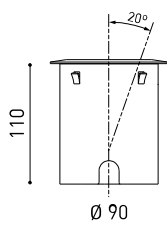

#### DIMENSIONES

Eficiencia Lumínica	75%
Ángulo del haz de luz	38°

Potencia del sistema	5,88 W
Tensión	48Vdc
Regulación	DALI - Push / WIFI
Clase de seguridad eléctrica	⚡

Estanqueidad	IP67
Resistencia a impactos	IK08
Medidas de empotramiento	Ø92 mm
Uso en exteriores	Sí
Temperatura máxima en superficie	80°
Carga soportada	7000
Peso	0,765 g
Peso con embalaje	0,87 g
Dimensiones embalaje	155 x 137 x 124 mm
Unidades por embalaje	1
Materiales	Acero Inoxidable (AISI 304) / Aluminio / Cristal Transparente

DIAGRAMA POLAR

DIAGRAMA CÓNICO

			P	D (A x B x C)
<b>48V Power Supply</b>	ON/OFF	<b>0434-01-62</b>	150W	350 x 30 x 18mm
				TO BE INSTALLED ON REMOTE
220 V~ 240				

			P	D (A x B x C)
<b>Remote Constant Voltage Dimmer</b>		<b>0433-01-32</b>	DALI/PUSH	181 x 42 x 20mm
		<b>0434-01-64</b>	WIFI	105 x 44 x 23mm
				TO BE INSTALLED ON REMOTE
24V				

### DROP VOLTAGE TABLE

POWER (W)	CABLE SECTION (mm <sup>2</sup> )	CABLE LENGTH (m)		
		<25	<50	<75
150	0,75	✓	✗	✗
	1,0	✓	✓	✗
	1,5	✓	✓	✓