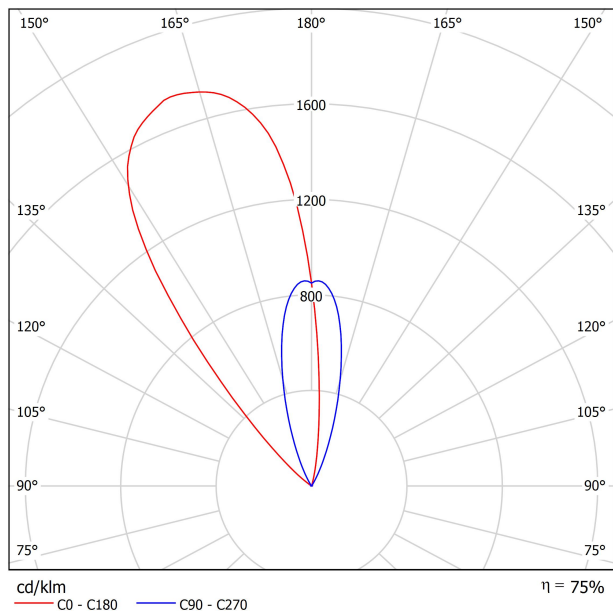

DIAGRAMME POLAIRE