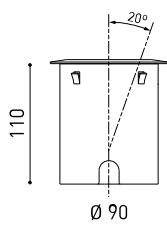

DIMENSIONS

ACCESSOIRES

Nom	DARK M 48V ASYMMETRIC 1 3000K NX
Référence	A5240111NX
Coleur	Acier Inoxidable
Catégorie	OUTDOOR

Type	LED
Flux lumineux brut	665 lm
Température de couleur	3000 K
Stabilité chromatique	MacAdam Step 2
Indice de reproduction chromatique	CRI>90
Puissance	4,6 W
Efficacité	145 lm/W
Durée de vie de la LED	L90B10 >55.000h

Efficacité lumineuse	75%
Angle du faisceau lumineux	38°

Valeurs de puissance du système	5,88 W
Tension	48Vdc
Variation d'intensité	DALI - Push / WIFI
Classe d'isolation électrique	⚡

Étanchéité	IP67
Résistance aux chocs	IK08
Dimensions d'encastrement	Ø92 mm
Pour usage extérieur	Oui
Température maximum supportée	80°
Charge supportée	7000
Poids	0,765 g
Poids avec emballage	0,87 g
Dimensions de l'emballage	155 x 137 x 124 mm
Unités par emballage	1
Matériaux	Acier Inoxidable [AISI 304] / Aluminium / Verre Transparent

PRODUIT

SOURCE DE LUMIÈRE

LUMINAIRE | DONNÉS PHOTOMÉTRIQUES

LUMINAIRE | DONNÉS ÉLECTRIQUES

D'AUTRES DONNÉES

Dark est un luminaire encastré de sol à LED pour l'éclairage ascendant d'éléments et la mise en relief de leur présence architecturale (structures, murs, arbres, jardins, corniches, etc.) *** NOTE: Boîte d'encastrement incluse.