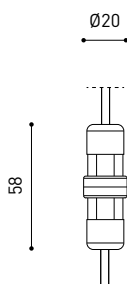

Efficacité lumineuse	75%
Angle du faisceau lumineux	38°

Valeurs de puissance du système	5,88 W
Tension	48Vdc
Variation d'intensité	DALI - Push / WIFI
Classe d'isolation électrique	⚡

Étanchéité	IP67
Résistance aux chocs	IK08
Dimensions d'encastrement	Ø92 mm
Pour usage extérieur	Oui
Température maximum supportée	80°
Charge supportée	7000
Poids	0,765 g
Poids avec emballage	0,87 g
Dimensions de l'emballage	155 x 137 x 124 mm
Unités par emballage	1
Matériaux	Acier Inoxidable [AISI 304] / Aluminium / Verre Transparent

DIAGRAMME POLAIRE

DIAGRAMME CONIQUE

			P	D (A x B x C)
48V Power Supply	ON/OFF	0434-01-62	150W	350 x 30 x 18mm
220 V~ 240				TO BE INSTALLED ON REMOTE

			P	D (A x B x C)
Remote Constant Voltage Dimmer		0433-01-32	DALI/PUSH	181 x 42 x 20mm
24V		0434-01-64	WIFI	105 x 44 x 23mm
				TO BE INSTALLED ON REMOTE

DROP VOLTAGE TABLE

POWER (W)	CABLE SECTION (mm ²)	CABLE LENGTH (m)		
		<25	<50	<75
150	0,75	✓	✗	✗
	1,0	✓	✓	✗
	1,5	✓	✓	✓

IP67 CONNECTOR

ARKOSLIGHT®

OPTIONAL ACCESSORY

	PRODUCT
Model	Connector IP67
Reference	0434-01- 66 N
Category	Accessories

For cable Ø4,5 - 6,5mm | section ≤ 1,5mm²

	PRODUCT
Model	Connector IP67 T-Shape
Reference	0434-01- 75 N
Category	Accessories

For cable Ø3,5 - 5,5mm | section ≤ 1,5mm²

Fuente de luz (LED) reemplazable por un profesional autorizado