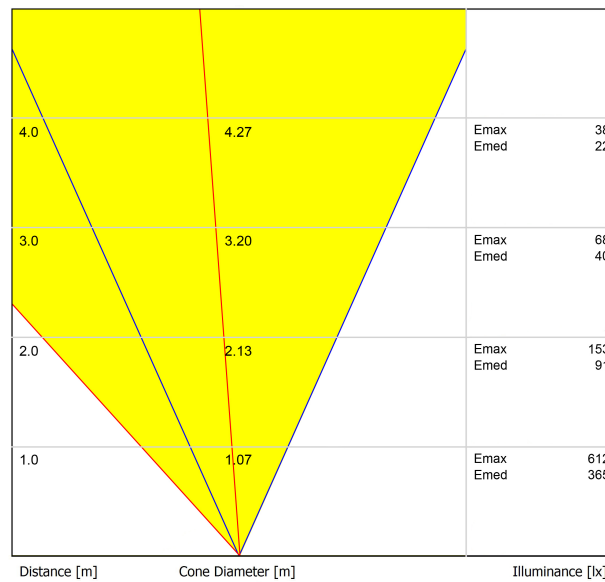

Efficacité lumineuse	75%
Angle du faisceau lumineux	38°

Valeurs de puissance du système	5,88 W
Tension	48Vdc
Variation d'intensité	DALI - Push / WIFI
Classe d'isolation électrique	⚡

Étanchéité	IP67
Résistance aux chocs	IK08
Dimensions d'encastrement	Ø92 mm
Pour usage extérieur	Oui
Température maximum supportée	80°
Charge supportée	7000
Poids	0,765 g
Poids avec emballage	0,87 g
Dimensions de l'emballage	155 x 137 x 124 mm
Unités par emballage	1
Matériaux	Acier Inoxidable [AISI 304] / Aluminium / Verre Transparent

DIAGRAMME POLAIRE

DIAGRAMME CONIQUE

			P	D (A x B x C)
48V Power Supply	ON/OFF	0434-01-62	150W	350 x 30 x 18mm
220 V~ 240				TO BE INSTALLED ON REMOTE

			P	D (A x B x C)
Remote Constant Voltage Dimmer		0433-01-32	DALI/PUSH	181 x 42 x 20mm
24V		0434-01-64	WIFI	105 x 44 x 23mm
				TO BE INSTALLED ON REMOTE