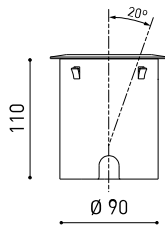

GRÖÖE

ZUBEHÖR

Name	DARK M 48V ASYMMETRIC 1 3000K N
Artikelnummer	A5240111N
Farbe	Schwarz
RAL	9005
Kategorie	OUTDOOR

Typ	LED
Bruttolichtstrom	665 lm
Farbtemperatur	3000 K
Farbstabilität	MacAdam Step 2
Farbwiedergabeindex	CRI > 90
Leistung	4,6 W
Lichtausbeute	145 lm/W
Nutzlebensdauer der LED in Betriebsstunden	L90B10 > 55.000h

Leuchtenwirkungsgrad (LOR)	75%
Abstrahlwinkel	38°

Leistungswerte des Systems	5,88 W
Spannung	48Vdc
Helligkeitssteuerung	DALI - Push / WIFI
Schutzklasse	III

Dichtigkeit	IP67
Stoßfestigkeit	IK08
Einbaumaße	Ø92 mm
Verwendung im Außenbereich	Ja
Maximale Oberflächentemperatur	80°
Belastbarkeit	7000
Gewicht	0,765 g
Gewicht inkl. Verpackung	0,87 g
Abmessungen der Verpackung	155 x 137 x 124 mm
Stück pro Verpackung	1
Materialien	Edelstahl [AISI 304] / Aluminium / Glas-Transparent

PRODUKT

LICHTQUELLE

LEUCHE | PHOTOMETRISCHE DATEN

LEUCHE | ELEKTRISCHE DATEN

ANDERE DATEN

Dark ist eine LED-Bodeneinbauleuchte, die an Elementen eingesetzt werden kann, die zur Betonung ihrer architektonischen Präsenz von unten beleuchtet werden sollen (Strukturen, Mauern, Bäume, Gärten, Sims etc.). *** Hinweis: Einbaugehäuse inklusive.