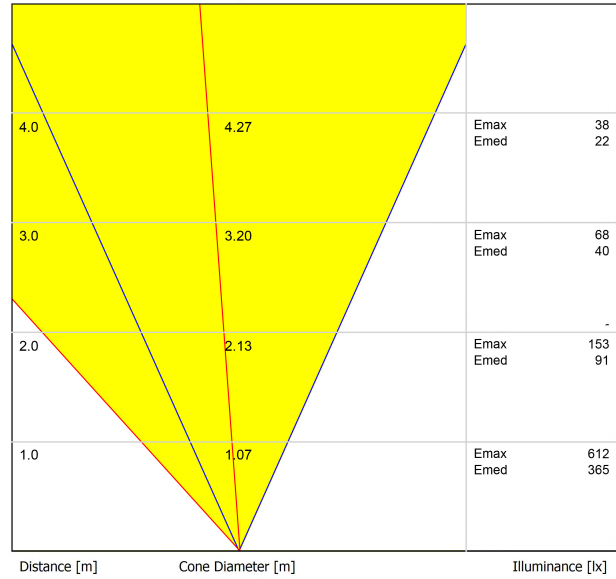

KEGELDIAGRAMM