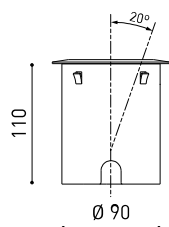

DIMENSIONES

ACCESORIOS

Nombre	DARK M 48V ASYMMETRIC 1 3000K N
Referencia	A5240111N
Color	Negro
RAL	9005
Categoría	OUTDOOR

Tipo	LED
Flujo Luminoso	665 lm
Temperatura de color	3000 K
Estabilidad cromática	MacAdam Step 2
Índice de reproducción cromática	CRI > 90
Potencia	4,6 W
Eficacia	145 lm/W
Horas de Vida del LED	L90B10 > 55.000h

FUENTE DE LUZ

Eficiencia Lumínica	75%
Ángulo del haz de luz	38°

LUMINARIA | DATOS FOTOMÉTRICOS

Potencia del sistema	5,88 W
Tensión	48Vdc
Regulación	DALI - Push / WIFI
Clase de seguridad eléctrica	⚡

LUMINARIA | DATOS ELÉCTRICOS

Estanqueidad	IP67
Resistencia a impactos	IK08
Medidas de empotramiento	Ø92 mm
Uso en exteriores	Sí
Temperatura máxima en superficie	80°
Carga soportada	7000
Peso	0,765 g
Peso con embalaje	0,87 g
Dimensiones embalaje	155 x 137 x 124 mm
Unidades por embalaje	1
Materiales	Acero Inoxidable [AISI 304] / Aluminio / Cristal Transparente

OTROS DATOS

Dark es una luminaria LED empotrable de suelo para ser aplicada junto a elementos que se desean iluminar ascendentemente para destacar su presencia arquitectónica (estructuras, muros, árboles, jardines, cornisas, etc.).
*** NOTA: Caja de empotramiento incluida.