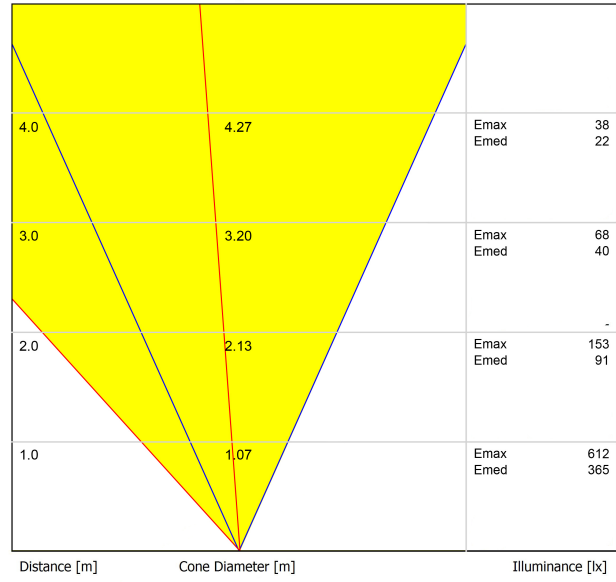

DIAGRAMA CÓNICO