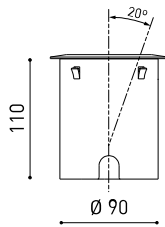

GRÖÖE

ZUBEHÖR

Name	DARK M 48V ASYMMETRIC 1 3000K OX
Artikelnummer	A52401110X
Farbe	Oxidon Strukturiert
Kategorie	OUTDOOR

Typ	LED
Bruttolichtstrom	665 lm
Farbtemperatur	3000 K
Farbstabilität	MacAdam Step 2
Farbwiedergabeindex	CRI>90
Leistung	4,6 W
Lichtausbeute	145 lm/W
Nutzlebensdauer der LED in Betriebsstunden	L90B10 >55.000h

Leuchtenwirkungsgrad (LOR)	75%
Abstrahlwinkel	38°

Leistungswerte des Systems	5,88 W
Spannung	48Vdc
Helligkeitssteuerung	DALI - Push / WIFI
Schutzklasse	III

Dichtigkeit	IP67
Stoßfestigkeit	IK08
Einbaumaße	Ø92 mm
Verwendung im Aussenbereich	Ja
Maximale Oberflächentemperatur	80°
Belastbarkeit	7000
Gewicht	0,765 g
Gewicht inkl. Verpackung	0,87 g
Abmessungen der Verpackung	155 x 137 x 124 mm
Stück pro Verpackung	1
Materialien	Edelstahl (AISI 304) / Aluminium / Glas-Transparent

Dark ist eine LED-Bodeneinbauleuchte, die an Elementen eingesetzt werden kann, die zur Betonung ihrer architektonischen Präsenz von unten beleuchtet werden sollen (Strukturen, Mauern, Bäume, Gärten, Simse etc.). *** Hinweis: Einbaugehäuse inklusive.