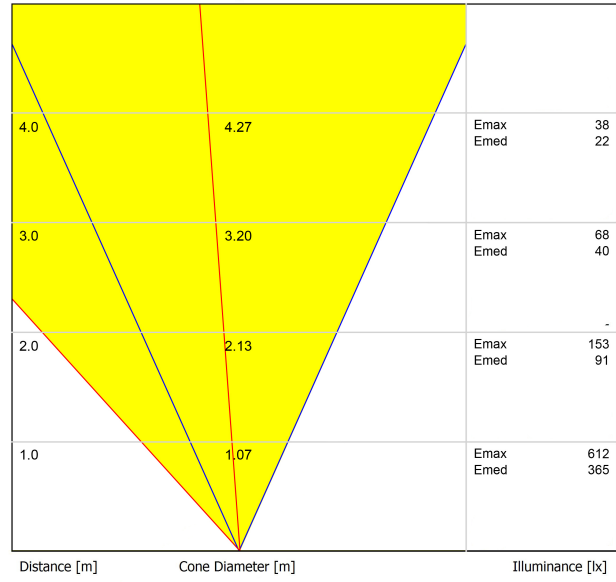

KEGELDIAGRAMM