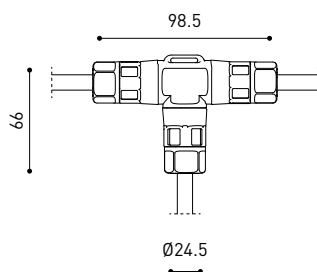

GRÖÖE

ZUBEHÖR

DRIVER OPTIONS

CONNECTOR IP67

Name	DARK M 48V ASYMMETRIC 1 4000K NX
Artikelnummer	A5240112NX
Farbe	Edelstahl
Kategorie	OUTDOOR
PRODUKT	
Typ	LED
Bruttolichtstrom	675 lm
Farbtemperatur	4000 K
Farbstabilität	MacAdam Step 2
Farbwiedergabeindex	CRI>90
Leistung	4,6 W
Lichtausbeute	147 lm/W
Nutzlebensdauer der LED in Betriebsstunden	L90B10 >55.000h
LEUCHTE PHOTOMETRISCHE DATEN	
Leuchtenwirkungsgrad (LOR)	75%
Abstrahlwinkel	38°
LEUCHTE ELEKTRISCHE DATEN	
Leistungswerte des Systems	5,88 W
Spannung	48Vdc
Helligkeitssteuerung	DALI - Push / WIFI
Schutzklasse	III
ANDERE DATEN	
Dichtigkeit	IP67
Stoßfestigkeit	IK08
Einbaumaße	Ø92 mm
Verwendung im Aussenbereich	Ja
Maximale Oberflächentemperatur	80°
Belastbarkeit	7000
Gewicht	0,765 g
Gewicht inkl. Verpackung	0,87 g
Abmessungen der Verpackung	155 x 137 x 124 mm
Stück pro Verpackung	1
Materialien	Edelstahl (AISI 304) / Aluminium / Glas-Transparent

POLAR-KOORDINATEN DIAGRAMM

KEGELDIAGRAMM

			P	D (A x B x C)
48V Power Supply	ON/OFF	0434-01-62	150W	350 x 30 x 18mm
220 V~ 240				TO BE INSTALLED ON REMOTE

			P	D (A x B x C)
Remote Constant Voltage Dimmer		0433-01-32	DALI/PUSH	181 x 42 x 20mm
24V		0434-01-64	WIFI	105 x 44 x 23mm
				TO BE INSTALLED ON REMOTE

DROP VOLTAGE TABLE

POWER (W)	CABLE SECTION (mm ²)	CABLE LENGTH (m)		
		<25	<50	<75
150	0,75	✓	✗	✗
	1,0	✓	✓	✗
	1,5	✓	✓	✓

IP67 CONNECTOR

ARKOSLIGHT®

OPTIONAL ACCESSORY

	PRODUCT
Model	Connector IP67
Reference	0434-01- 66 N
Category	Accessories

For cable Ø4,5 - 6,5mm | section ≤ 1,5mm²

	PRODUCT
Model	Connector IP67 T-Shape
Reference	0434-01- 75 N
Category	Accessories

For cable Ø3,5 - 5,5mm | section ≤ 1,5mm²

Fuente de luz (LED) reemplazable por un profesional autorizado
 Replaceable (LED only) light source by an authorized professional.
 Source lumineuse (LED) remplaçable par un professionnel agréé
 Sorgente luminosa (LED) sostituibile da parte di un professionista autorizzato
 Austauschbare (LED) Lichtquelle durch einen autorisierten Fachmann