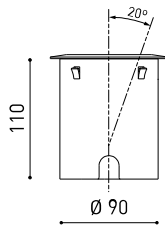

GRÖÖE

ZUBEHÖR

DRIVER OPTIONS

CONNECTOR IP67

Name	DARK M 48V ASYMMETRIC 1 4000K NX
Artikelnummer	A5240112NX
Farbe	Edelstahl
Kategorie	OUTDOOR
PRODUKT	
Typ	LED
Bruttolichtstrom	675 lm
Farbtemperatur	4000 K
Farbstabilität	MacAdam Step 2
Farbwiedergabeindex	CRI>90
Leistung	4,6 W
Lichtausbeute	147 lm/W
Nutzlebensdauer der LED in Betriebsstunden	L90B10 >55.000h
LEUCHTE PHOTOMETRISCHE DATEN	
Leuchtenwirkungsgrad (LOR)	75%
Abstrahlwinkel	38°
LEUCHTE ELEKTRISCHE DATEN	
Leistungswerte des Systems	5,88 W
Spannung	48Vdc
Helligkeitssteuerung	DALI - Push / WIFI
Schutzklasse	III
ANDERE DATEN	
Dichtigkeit	IP67
Stoßfestigkeit	IK08
Einbaumaße	Ø92 mm
Verwendung im Aussenbereich	Ja
Maximale Oberflächentemperatur	80°
Belastbarkeit	7000
Gewicht	0,765 g
Gewicht inkl. Verpackung	0,87 g
Abmessungen der Verpackung	155 x 137 x 124 mm
Stück pro Verpackung	1
Materialien	Edelstahl (AISI 304) / Aluminium / Glas-Transparent

POLAR-KOORDINATEN DIAGRAMM

KEGELDIAGRAMM

			P	D (A x B x C)
48V Power Supply	ON/OFF	0434-01-62	150W	350 x 30 x 18mm
220 V~ 240				TO BE INSTALLED ON REMOTE

			P	D (A x B x C)
Remote Constant Voltage Dimmer		0433-01-32	DALI/PUSH	181 x 42 x 20mm
24V		0434-01-64	WIFI	105 x 44 x 23mm
				TO BE INSTALLED ON REMOTE

DROP VOLTAGE TABLE

POWER (W)	CABLE SECTION (mm ²)	CABLE LENGTH (m)		
		<25	<50	<75
150	0,75	✓	✗	✗
	1,0	✓	✓	✗
	1,5	✓	✓	✓

IP67 CONNECTOR

ARKOSLIGHT®

OPTIONAL ACCESSORY

	PRODUCT
Model	Connector IP67
Reference	0434-01- 66 N
Category	Accessories