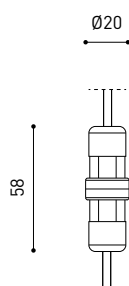

GRÖÖE

ZUBEHÖR

DRIVER OPTIONS

CONNECTOR IP67

Name	DARK M 48V ASYMMETRIC 1 4000K NX
Artikelnummer	A5240112NX
Farbe	Edelstahl
Kategorie	OUTDOOR
PRODUKT	
Typ	LED
Bruttolichtstrom	675 lm
Farbtemperatur	4000 K
Farbstabilität	MacAdam Step 2
Farbwiedergabeindex	CRI>90
Leistung	4,6 W
Lichtausbeute	147 lm/W
Nutzlebensdauer der LED in Betriebsstunden	L90B10 >55.000h
LEUCHTE PHOTOMETRISCHE DATEN	
Leuchtenwirkungsgrad (LOR)	75%
Abstrahlwinkel	38°
LEUCHTE ELEKTRISCHE DATEN	
Leistungswerte des Systems	5,88 W
Spannung	48Vdc
Helligkeitssteuerung	DALI - Push / WIFI
Schutzklasse	III
ANDERE DATEN	
Dichtigkeit	IP67
Stoßfestigkeit	IK08
Einbaumaße	Ø92 mm
Verwendung im Aussenbereich	Ja
Maximale Oberflächentemperatur	80°
Belastbarkeit	7000
Gewicht	0,765 g
Gewicht inkl. Verpackung	0,87 g
Abmessungen der Verpackung	155 x 137 x 124 mm
Stück pro Verpackung	1
Materialien	Edelstahl (AISI 304) / Aluminium / Glas-Transparent

POLAR-KOORDINATEN DIAGRAMM

KEGELDIAGRAMM

			P	D (A x B x C)
48V Power Supply	ON/OFF	0434-01-62	150W	350 x 30 x 18mm
220 V~ 240				TO BE INSTALLED ON REMOTE

			P	D (A x B x C)
Remote Constant Voltage Dimmer		0433-01-32	DALI/PUSH	181 x 42 x 20mm
24V		0434-01-64	WIFI	105 x 44 x 23mm
				TO BE INSTALLED ON REMOTE

DROP VOLTAGE TABLE

POWER (W)	CABLE SECTION (mm ²)	CABLE LENGTH (m)		
		<25	<50	<75
150	0,75	✓	✗	✗
	1,0	✓	✓	✗
	1,5	✓	✓	✓

IP67 CONNECTOR

ARKOSLIGHT®

OPTIONAL ACCESSORY

	PRODUCT
Model	Connector IP67
Reference	0434-01- 66 N
Category	Accessories

For cable Ø4,5 - 6,5mm | section ≤ 1,5mm²

	PRODUCT
Model	Connector IP67 T-Shape
Reference	0434-01- 75 N
Category	Accessories

For cable Ø3,5 - 5,5mm | section ≤ 1,5mm²

Fuente de luz (LED) reemplazable por un profesional autorizado
 Replaceable (LED only) light source by an authorized professional.
 Source lumineuse (LED) remplaçable par un professionnel agréé
 Sorgente luminosa (LED) sostituibile da parte di un professionista autorizzato
 Austauschbare (LED) Lichtquelle durch einen autorisierten Fachmann