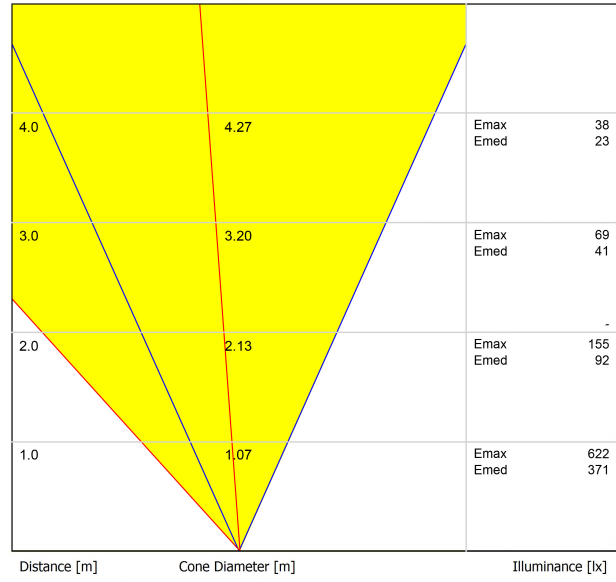

DIAGRAMA CÓNICO