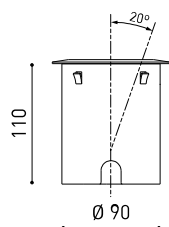

DIMENSIONES

ACCESORIOS

Nombre	DARK M 48V ASYMMETRIC 1 4000K N
Referencia	A5240112N
Color	Negro
RAL	9005
Categoría	OUTDOOR

Tipo	LED
Flujo Luminoso	675 lm
Temperatura de color	4000 K
Estabilidad cromática	MacAdam Step 2
Índice de reproducción cromática	CRI > 90
Potencia	4,6 W
Eficacia	147 lm/W
Horas de Vida del LED	L90B10 > 55.000h

FUENTE DE LUZ

Eficiencia Lumínica	75%
Ángulo del haz de luz	38°

LUMINARIA | DATOS FOTOMÉTRICOS

Potencia del sistema	5,88 W
Tensión	48Vdc
Regulación	DALI - Push / WIFI
Clase de seguridad eléctrica	⚡

LUMINARIA | DATOS ELÉCTRICOS

Estanqueidad	IP67
Resistencia a impactos	IK08
Medidas de empotramiento	Ø92 mm
Uso en exteriores	Sí
Temperatura máxima en superficie	80°
Carga soportada	7000
Peso	0,765 g
Peso con embalaje	0,87 g
Dimensiones embalaje	155 x 137 x 124 mm
Unidades por embalaje	1
Materiales	Acero Inoxidable [AISI 304] / Aluminio / Cristal Transparente

OTROS DATOS

Dark es una luminaria LED empotrable de suelo para ser aplicada junto a elementos que se desean iluminar ascendentemente para destacar su presencia arquitectónica (estructuras, muros, árboles, jardines, cornisas, etc.).
*** NOTA: Caja de empotramiento incluida.