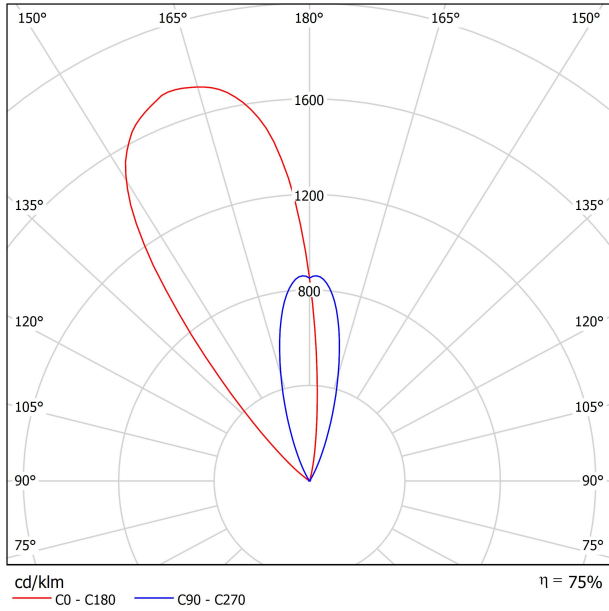

DIAGRAMA POLAR