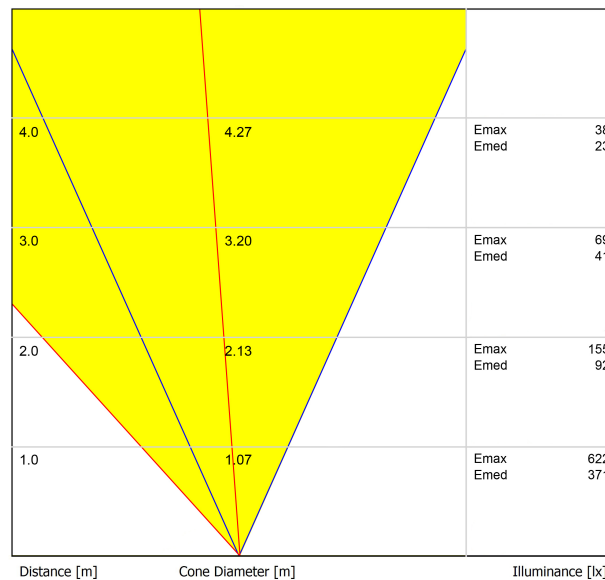

Efficacité lumineuse	75%
Angle du faisceau lumineux	38°

Valeurs de puissance du système	5,88 W
Tension	48Vdc
Variation d'intensité	DALI - Push / WIFI
Classe d'isolation électrique	III

Étanchéité	IP67
Résistance aux chocs	IK08
Dimensions d'encastrement	Ø92 mm
Pour usage extérieur	Oui
Température maximum supportée	80°
Charge supportée	7000
Poids	0,765 g
Poids avec emballage	0,87 g
Dimensions de l'emballage	155 x 137 x 124 mm
Unités par emballage	1
Matériaux	Acier Inoxydable (AISI 304) / Aluminium / Verre Transparent

DIAGRAMME POLAIRE

DIAGRAMME CONIQUE

			P	D (A x B x C)
48V Power Supply	ON/OFF	0434-01-62	150W	350 x 30 x 18mm
220 V~ 240				TO BE INSTALLED ON REMOTE

			P	D (A x B x C)
Remote Constant Voltage Dimmer		0433-01-32	DALI/PUSH	181 x 42 x 20mm
24V		0434-01-64	WIFI	105 x 44 x 23mm
				TO BE INSTALLED ON REMOTE