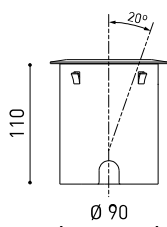

DIMENSIONS

ACCESSOIRES

Nom	DARK M 48V ASYMMETRIC 1 4000K N
Référence	A5240112N
Couleur	Noir
RAL	9005
Catégorie	OUTDOOR

Type	LED
Flux lumineux brut	675 lm
Température de couleur	4000 K
Stabilité chromatique	MacAdam Step 2
Indice de reproduction chromatique	CRI > 90
Puissance	4,6 W
Efficacité	147 lm/W
Durée de vie de la LED	L90B10 > 55.000h

Efficacité lumineuse	75%
Angle du faisceau lumineux	38°

Valeurs de puissance du système	5,88 W
Tension	48Vdc
Variation d'intensité	DALI - Push / WIFI
Classe d'isolation électrique	III

Étanchéité	IP67
Résistance aux chocs	IK08
Dimensions d'encastrement	Ø92 mm
Pour usage extérieur	Oui
Température maximum supportée	80°
Charge supportée	7000
Poids	0,765 g
Poids avec emballage	0,87 g
Dimensions de l'emballage	155 x 137 x 124 mm
Unités par emballage	1
Matériaux	Acier Inoxydable (AISI 304) / Aluminium / Verre Transparent

PRODUIT

SOURCE DE LUMIÈRE

LUMINAIRE | DONNÉS PHOTOMÉTRIQUES

LUMINAIRE | DONNÉS ÉLECTRIQUES

D'AUTRES DONNÉES

Dark est un luminaire encastré de sol à LED pour l'éclairage ascendant d'éléments et la mise en relief de leur présence architecturale (structures, murs, arbres, jardins, corniches, etc.) *** NOTE: Boîte d'encastrement incluse.