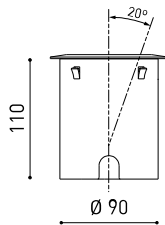

GRÖÖE

ZUBEHÖR

Name	DARK M 48V ASYMMETRIC 1 4000K OX
Artikelnummer	A52401120X
Farbe	Oxidon Strukturiert
Kategorie	OUTDOOR

Typ	LED
Bruttolichtstrom	675 lm
Farbtemperatur	4000 K
Farbstabilität	MacAdam Step 2
Farbwiedergabeindex	CRI>90
Leistung	4,6 W
Lichtausbeute	147 lm/W
Nutzlebensdauer der LED in Betriebsstunden	L90B10 >55.000h

Leuchtenwirkungsgrad (LOR)	75%
Abstrahlwinkel	38°

Leistungswerte des Systems	5,88 W
Spannung	48Vdc
Helligkeitssteuerung	DALI - Push / WIFI
Schutzklasse	III

Dichtigkeit	IP67
Stoßfestigkeit	IK08
Einbaumaße	Ø92 mm
Verwendung im Aussenbereich	Ja
Maximale Oberflächentemperatur	80°
Belastbarkeit	7000
Gewicht	0,765 g
Gewicht inkl. Verpackung	0,87 g
Abmessungen der Verpackung	155 x 137 x 124 mm
Stück pro Verpackung	1
Materialien	Edelstahl (AISI 304) / Aluminium / Glas-Transparent

Dark ist eine LED-Bodeneinbauleuchte, die an Elementen eingesetzt werden kann, die zur Betonung ihrer architektonischen Präsenz von unten beleuchtet werden sollen (Strukturen, Mauern, Bäume, Gärten, Simse etc.). *** Hinweis: Einbaugehäuse inklusive.