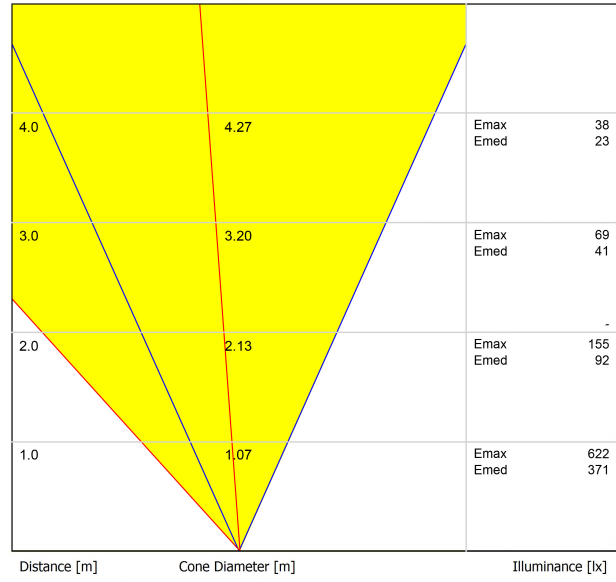

KEGELDIAGRAMM