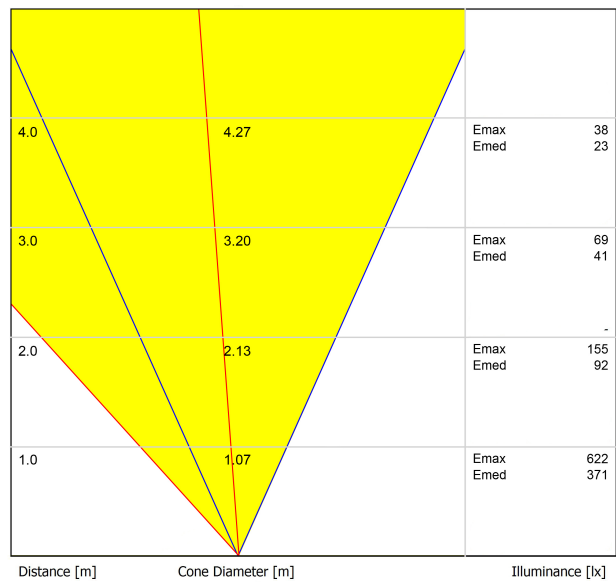

DIAGRAMA CÓNICO