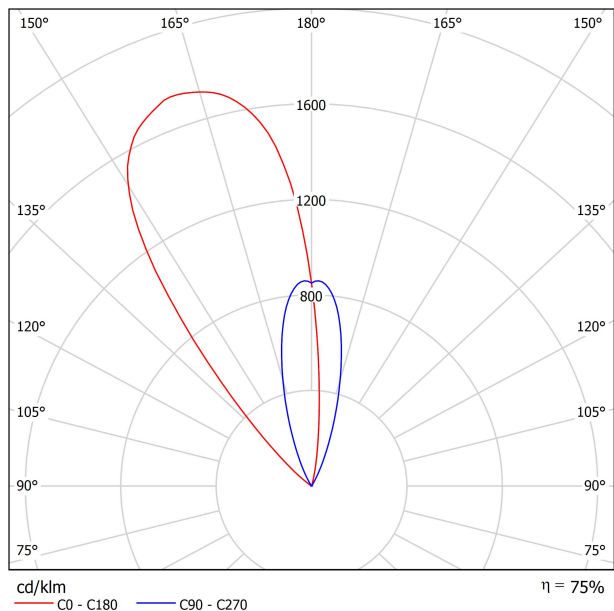

DIAGRAMA POLAR