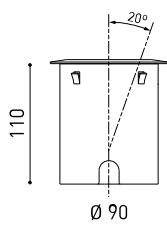

#### DIMENSIONES

Eficiencia Lumínica	75%
Ángulo del haz de luz	38°

Potencia del sistema	5,88 W
Tensión	48Vdc
Regulación	DALI - Push / WIFI
Clase de seguridad eléctrica	⚡

Estanqueidad	IP67
Resistencia a impactos	IK08
Medidas de empotramiento	Ø92 mm
Uso en exteriores	Sí
Temperatura máxima en superficie	80°
Carga soportada	7000
Peso	0,765 g
Peso con embalaje	0,87 g
Dimensiones embalaje	155 x 137 x 124 mm
Unidades por embalaje	1
Materiales	Acero Inoxidable (AISI 304) / Aluminio / Cristal Transparente

DIAGRAMA POLAR

DIAGRAMA CÓNICO

			P	D (A x B x C)
<b>48V Power Supply</b>	ON/OFF	<b>0434-01-62</b>	150W	350 x 30 x 18mm
220 V~ 240				TO BE INSTALLED ON REMOTE

			P	D (A x B x C)
<b>Remote Constant Voltage Dimmer</b>		<b>0433-01-32</b>	DALI/PUSH	181 x 42 x 20mm
24V		<b>0434-01-64</b>	WIFI	105 x 44 x 23mm
				TO BE INSTALLED ON REMOTE

DROP VOLTAGE TABLE

POWER (W)	CABLE SECTION (mm <sup>2</sup> )	CABLE LENGTH (m)		
		<25	<50	<75
150	0,75	✓	✗	✗
	1,0	✓	✓	✗
	1,5	✓	✓	✓