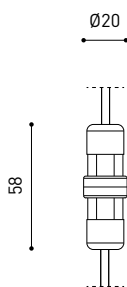

Estanqueidad	IP67
Resistencia a impactos	IK08
Medidas de empotramiento	Ø92 mm
Uso en exteriores	Sí
Temperatura máxima en superficie	80°
Carga soportada	7000
Peso	0,765 g
Peso con embalaje	0,87 g
Dimensiones embalaje	155 x 137 x 124 mm
Unidades por embalaje	1
Materiales	Acero Inoxidable [AISI 304] / Aluminio / Cristal Transparente

DIAGRAMA POLAR

DIAGRAMA CÓNICO

			P	D (A x B x C)
48V Power Supply	ON/OFF	0434-01-62	150W	350 x 30 x 18mm
				TO BE INSTALLED ON REMOTE
220 V~ 240				

			P	D (A x B x C)
Remote Constant Voltage Dimmer		0433-01-32	DALI/PUSH	181 x 42 x 20mm
		0434-01-64	WIFI	105 x 44 x 23mm
				TO BE INSTALLED ON REMOTE
24V				

DROP VOLTAGE TABLE

POWER (W)	CABLE SECTION (mm ²)	CABLE LENGTH (m)		
		<25	<50	<75
150	0,75	✓	✗	✗
	1,0	✓	✓	✗
	1,5	✓	✓	✓

IP67 CONNECTOR

ARKOSLIGHT®

OPTIONAL ACCESSORY

	PRODUCT
Model	Connector IP67
Reference	0434-01- 66 N
Category	Accessories

For cable Ø4,5 - 6,5mm | section ≤ 1,5mm²

	PRODUCT
Model	Connector IP67 T-Shape
Reference	0434-01- 75 N
Category	Accessories

For cable Ø3,5 - 5,5mm | section ≤ 1,5mm²

Fuente de luz (LED) reemplazable por un profesional autorizado