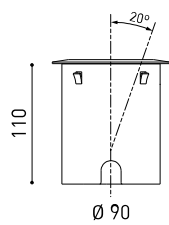

DIMENSIONES

ACCESORIOS

Nombre	DARK M 48V ASYMMETRIC 2 2700K N
Referencia	A5240210N
Color	Negro
RAL	9005
Categoría	OUTDOOR

Tipo	LED
Flujo Luminoso	865 lm
Temperatura de color	2700 K
Estabilidad cromática	MacAdam Step 2
Índice de reproducción cromática	CRI > 90
Potencia	6,7 W
Eficacia	129 lm/W
Horas de Vida del LED	L90B10 > 55.000h

FUENTE DE LUZ

Eficiencia Lumínica	75%
Ángulo del haz de luz	38°

LUMINARIA | DATOS FOTOMÉTRICOS

Potencia del sistema	7,59 W
Tensión	48Vdc
Regulación	DALI - Push / WIFI
Clase de seguridad eléctrica	⚡

LUMINARIA | DATOS ELÉCTRICOS

Estanqueidad	IP67
Resistencia a impactos	IK08
Medidas de empotramiento	Ø92 mm
Uso en exteriores	Sí
Temperatura máxima en superficie	80°
Carga soportada	7000
Peso	0,765 g
Peso con embalaje	0,87 g
Dimensiones embalaje	155 x 137 x 124 mm
Unidades por embalaje	1
Materiales	Acero Inoxidable [AISI 304] / Aluminio / Cristal Transparente

OTROS DATOS

Dark es una luminaria LED empotrable de suelo para ser aplicada junto a elementos que se desean iluminar ascendentemente para destacar su presencia arquitectónica (estructuras, muros, árboles, jardines, cornisas, etc.).
*** NOTA: Caja de empotramiento incluida.