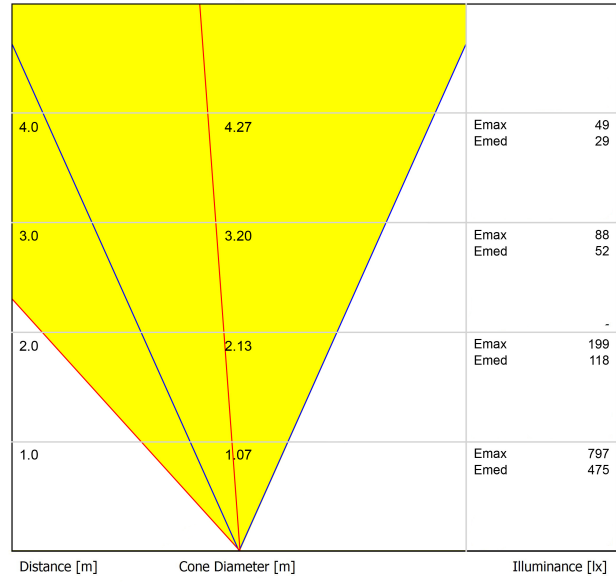

DIAGRAMA CÓNICO