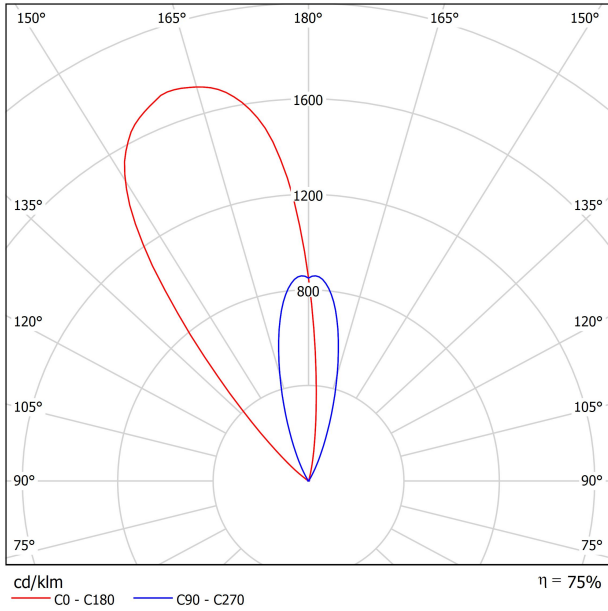

DIAGRAMA POLAR