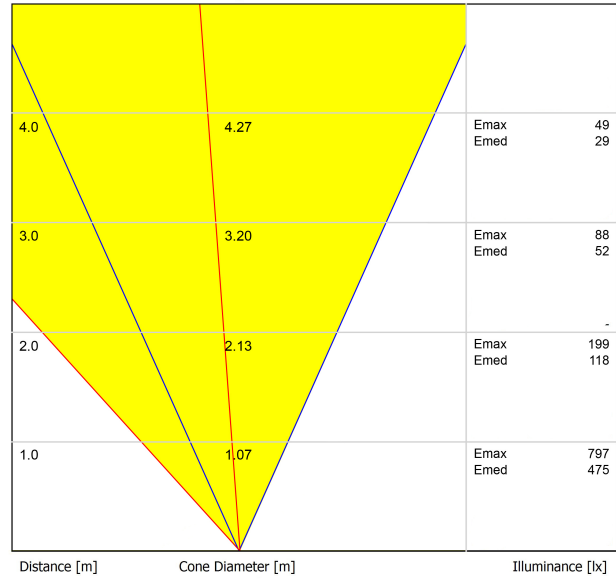

KEGELDIAGRAMM