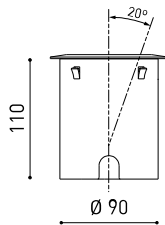

GRÖÖE

ZUBEHÖR

Name	DARK M 48V ASYMMETRIC 2 2700K OX
Artikelnummer	A52402100X
Farbe	Oxidon Strukturiert
Kategorie	OUTDOOR

Typ	LED
Bruttolichtstrom	865 lm
Farbtemperatur	2700 K
Farbstabilität	MacAdam Step 2
Farbwiedergabeindex	CRI>90
Leistung	6,7 W
Lichtausbeute	129 lm/W
Nutzlebensdauer der LED in Betriebsstunden	L90B10 >55.000h

Leuchtenwirkungsgrad (LOR)	75%
Abstrahlwinkel	38°

Leistungswerte des Systems	7,59 W
Spannung	48Vdc
Helligkeitssteuerung	DALI - Push / WIFI
Schutzklasse	III

Dichtigkeit	IP67
Stoßfestigkeit	IK08
Einbaumaße	Ø92 mm
Verwendung im Aussenbereich	Ja
Maximale Oberflächentemperatur	80°
Belastbarkeit	7000
Gewicht	0,765 g
Gewicht inkl. Verpackung	0,87 g
Abmessungen der Verpackung	155 x 137 x 124 mm
Stück pro Verpackung	1
Materialien	Edelstahl (AISI 304) / Aluminium / Glas-Transparent

Dark ist eine LED-Bodeneinbauleuchte, die an Elementen eingesetzt werden kann, die zur Betonung ihrer architektonischen Präsenz von unten beleuchtet werden sollen (Strukturen, Mauern, Bäume, Gärten, Simse etc.). *** Hinweis: Einbaugehäuse inklusive.