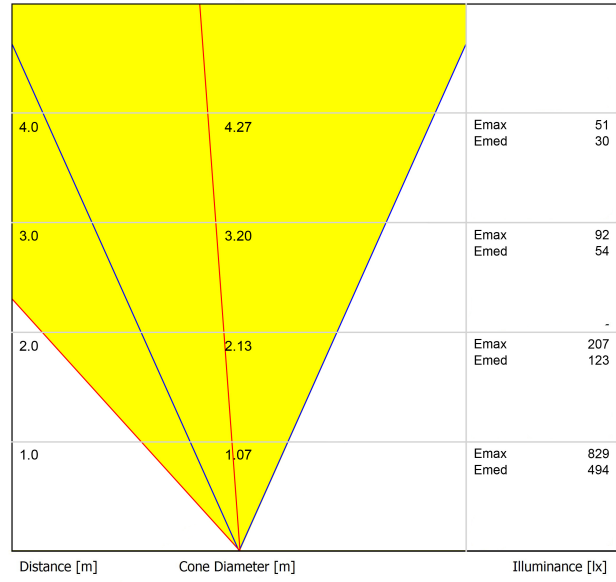

DIAGRAMA CÓNICO