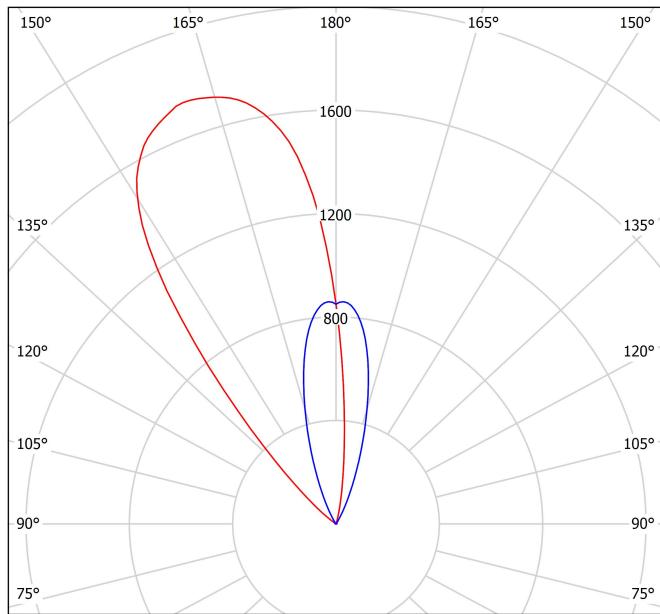

Diagrama polar