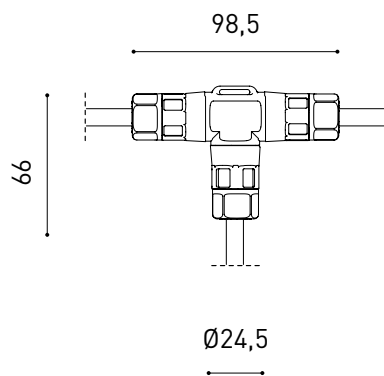

LUMINARIA | DATOS FOTOMÉTRICOS

Eficiencia lumínica	75%
Ángulo del haz de luz	38°

LUMINARIA | DATOS ELÉCTRICOS

Potencia del sistema	7,59 W
Tensión	48Vdc
Regulación	DALI - Push / WIFI
Clase de seguridad eléctrica	⚡

OTROS DATOS

Estanqueidad	IP67
Resistencia a impactos	IK08
Medidas de empotramiento	Ø92 mm
Uso en exteriores	Sí
Temperatura máxima en superficie	80°
Carga soportada	7000
Peso	765 g
Peso con embalaje	870 g
Dimensiones embalaje	155 x 137 x 124 mm
Unidades por embalaje	1
Materiales	Acero Inoxidable (AISI 304) / Aluminio / Cristal Transparente

Diagrama polar

cd/klm
 — C0 - C180 — C90 - C270

$\eta = 75\%$

Diagrama cónico

		P	D (A x B x C)
48V Power Supply	0434-01-62	150W	350 x 30 x 18mm
220 V~ 240 V~	IP20	Driver must be placed on remote	

Remote Constant Voltage Dimmer	0433-01-32	DALI / Push	181 x 42 x 20mm
	0434-01-64	WIFI	105 x 44 x 23mm
48V	IP20	Dimmer must be placed on remote	

DROPVOLTAGE TABLE

POWER (W)	CABLE SECTION (mm ²)	CABLE LENGTH (m)		
		<25	<50	<75
150	0,75	√	X	X
	1,0	√	√	X
	1,5	√	√	√

PRODUCT	
Model	Connector IP67
Reference	0434-01-66- N
Category	Accessories

For cable Ø4,5-6,5mm, section ≤1,5mm²