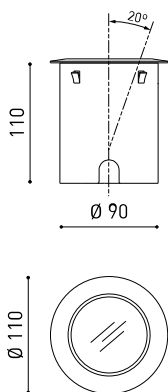

Dimensiones

Accesorios

PRODUCTO

Nombre	DARK M 48V ASYMMETRIC 2 3000K N
Referencia	A5240211N
Color	Negro
RAL	9005
Categoría	OUTDOOR

FUENTE DE LUZ

Tipo	LED
Flujo luminoso	900 lm
Temperatura de color	3000 K
Estabilidad cromática	MacAdam Step 2
Índice de reproducción cromática	CRI > 90
Potencia	6,7 W
Eficacia	134 lm/W
Horas de vida del LED	L90B10 > 55.000h
Eficiencia energética	E

LUMINARIA | DATOS FOTOMÉTRICOS

Eficiencia lumínica	75%
Ángulo del haz de luz	38°

LUMINARIA | DATOS ELÉCTRICOS

Potencia del sistema	7,59 W
Tensión	48Vdc
Regulación	DALI - Push / WIFI
Clase de seguridad eléctrica	⚡

OTROS DATOS

Estanqueidad	IP67
Resistencia a impactos	IK08
Medidas de empotramiento	Ø92 mm
Uso en exteriores	Sí
Temperatura máxima en superficie	80°
Carga soportada	7000
Peso	765 g
Peso con embalaje	870 g
Dimensiones embalaje	155 x 137 x 124 mm
Unidades por embalaje	1
Materiales	Acero Inoxidable (AISI 304) / Aluminio / Cristal Transparente

Dark es una luminaria LED empotrable de suelo para ser aplicada junto a elementos que se desean iluminar ascendentemente para destacar su presencia arquitectónica (estructuras, muros, árboles, jardines, cornisas, etc.).
*** NOTA: Caja de empotramiento incluida.