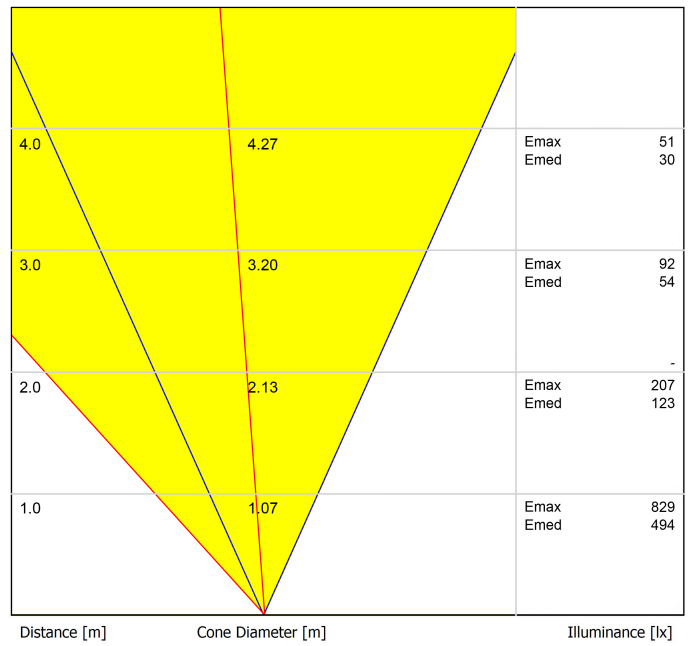

Diagrama cónico