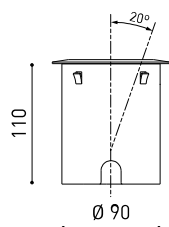

DIMENSIONS

ACCESSOIRES

Nom	DARK M 48V ASYMMETRIC 2 3000K N
Référence	A5240211N
Couleur	Noir
RAL	9005
Catégorie	OUTDOOR

Type	LED
Flux lumineux brut	900 lm
Température de couleur	3000 K
Stabilité chromatique	MacAdam Step 2
Indice de reproduction chromatique	CRI > 90
Puissance	6,7 W
Efficacité	134 lm/W
Durée de vie de la LED	L90B10 > 55.000h

SOURCE DE LUMIÈRE

Efficacité lumineuse	75%
Angle du faisceau lumineux	38°

LUMINAIRE | DONNÉS PHOTOMÉTRIQUES

Valeurs de puissance du système	7,59 W
Tension	48Vdc
Variation d'intensité	DALI - Push / WIFI
Classe d'isolation électrique	III

LUMINAIRE | DONNÉS ÉLECTRIQUES

Étanchéité	IP67
Résistance aux chocs	IK08
Dimensions d'encastrement	Ø92 mm
Pour usage extérieur	Oui
Température maximum supportée	80°
Charge supportée	7000
Poids	0,765 g
Poids avec emballage	0,87 g
Dimensions de l'emballage	155 x 137 x 124 mm
Unités par emballage	1
Matériaux	Acier Inoxydable (AISI 304) / Aluminium / Verre Transparent

D'AUTRES DONNÉES

Dark est un luminaire encastré de sol à LED pour l'éclairage ascendant d'éléments et la mise en relief de leur présence architecturale (structures, murs, arbres, jardins, corniches, etc.) *** NOTE: Boîte d'encastrement incluse.