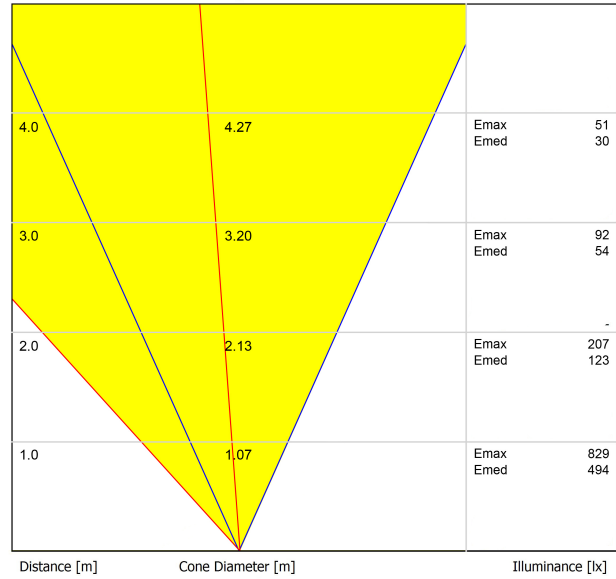

DIAGRAMME CONIQUE