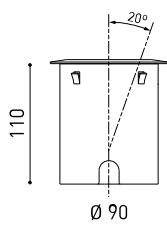

DIMENSIONS

ACCESSOIRES

Nom	DARK M 48V ASYMMETRIC 2 3000K OX
Référence	A52402110X
Coleur	Oxidon Texturé
Catégorie	OUTDOOR

Type	LED
Flux lumineux brut	900 lm
Température de couleur	3000 K
Stabilité chromatique	MacAdam Step 2
Indice de reproduction chromatique	CRI>90
Puissance	6,7 W
Efficacité	134 lm/W
Durée de vie de la LED	L90B10 >55.000h

Efficacité lumineuse	75%
Angle du faisceau lumineux	38°

Valeurs de puissance du système	7,59 W
Tension	48Vdc
Variation d'intensité	DALI - Push / WIFI
Classe d'isolation électrique	⚡

Étanchéité	IP67
Résistance aux chocs	IK08
Dimensions d'encastrement	Ø92 mm
Pour usage extérieur	Oui
Température maximum supportée	80°
Charge supportée	7000
Poids	0,765 g
Poids avec emballage	0,87 g
Dimensions de l'emballage	155 x 137 x 124 mm
Unités par emballage	1
Matériaux	Acier Inoxidable [AISI 304] / Aluminium / Verre Transparent

Dark est un luminaire encastré de sol à LED pour l'éclairage ascendant d'éléments et la mise en relief de leur présence architecturale (structures, murs, arbres, jardins, corniches, etc.) *** NOTE: Boîte d'encastrement incluse.