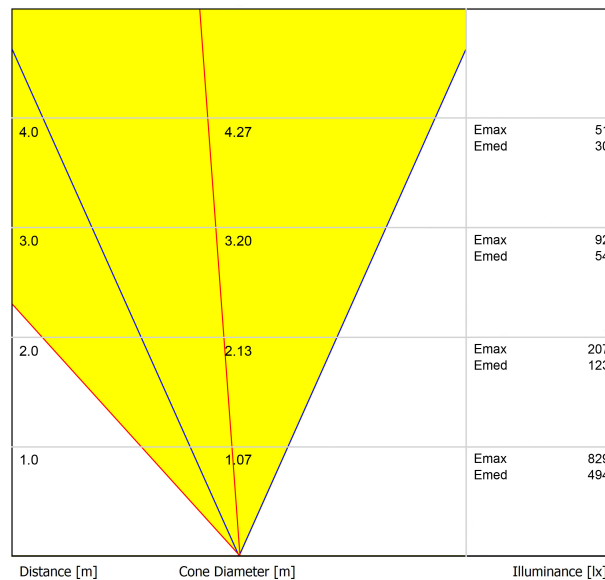

Efficacité lumineuse	75%
Angle du faisceau lumineux	38°

Valeurs de puissance du système	7,59 W
Tension	48Vdc
Variation d'intensité	DALI - Push / WIFI
Classe d'isolation électrique	⚡

Étanchéité	IP67
Résistance aux chocs	IK08
Dimensions d'encastrement	Ø92 mm
Pour usage extérieur	Oui
Température maximum supportée	80°
Charge supportée	7000
Poids	0,765 g
Poids avec emballage	0,87 g
Dimensions de l'emballage	155 x 137 x 124 mm
Unités par emballage	1
Matériaux	Acier Inoxidable [AISI 304] / Aluminium / Verre Transparent

DIAGRAMME POLAIRE

DIAGRAMME CONIQUE

			P	D (A x B x C)
48V Power Supply	ON/OFF	0434-01-62	150W	350 x 30 x 18mm
				TO BE INSTALLED ON REMOTE
220 V~				
240				

			P	D (A x B x C)
Remote Constant Voltage Dimmer		0433-01-32	DALI/PUSH	181 x 42 x 20mm
				TO BE INSTALLED ON REMOTE
24V				
		0434-01-64	WIFI	105 x 44 x 23mm