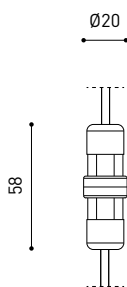

Efficacité lumineuse	75%
Angle du faisceau lumineux	38°

Valeurs de puissance du système	7,59 W
Tension	48Vdc
Variation d'intensité	DALI - Push / WIFI
Classe d'isolation électrique	⚡

Étanchéité	IP67
Résistance aux chocs	IK08
Dimensions d'encastrement	Ø92 mm
Pour usage extérieur	Oui
Température maximum supportée	80°
Charge supportée	7000
Poids	0,765 g
Poids avec emballage	0,87 g
Dimensions de l'emballage	155 x 137 x 124 mm
Unités par emballage	1
Matériaux	Acier Inoxidable [AISI 304] / Aluminium / Verre Transparent

DIAGRAMME POLAIRE

DIAGRAMME CONIQUE

			P	D (A x B x C)
48V Power Supply	ON/OFF	0434-01-62	150W	350 x 30 x 18mm
				TO BE INSTALLED ON REMOTE
220 V~				
240				

			P	D (A x B x C)
Remote Constant Voltage Dimmer		0433-01-32	DALI/PUSH	181 x 42 x 20mm
				TO BE INSTALLED ON REMOTE
24V				
		0434-01-64	WIFI	105 x 44 x 23mm

DROP VOLTAGE TABLE

POWER (W)	CABLE SECTION (mm ²)	CABLE LENGTH (m)		
		<25	<50	<75
150	0,75	✓	✗	✗
	1,0	✓	✓	✗
	1,5	✓	✓	✓

IP67 CONNECTOR

ARKOSLIGHT®

OPTIONAL ACCESSORY

	PRODUCT
Model	Connector IP67
Reference	0434-01- 66 N
Category	Accessories

For cable Ø4,5 - 6,5mm | section ≤ 1,5mm²

	PRODUCT
Model	Connector IP67 T-Shape
Reference	0434-01- 75 N
Category	Accessories

For cable Ø3,5 - 5,5mm | section ≤ 1,5mm²

Fuente de luz (LED) reemplazable por un profesional autorizado