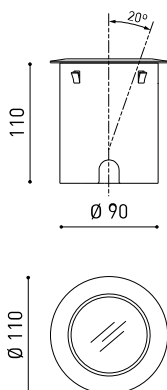

Dimensiones

Accesorios

PRODUCTO

Nombre	DARK M 48V ASYMMETRIC 2 4000K OX
Referencia	A52402120X
Color	Oxidon Texturizado
Categoría	OUTDOOR

FUENTE DE LUZ

Tipo	LED
Flujo luminoso	915 lm
Temperatura de color	4000 K
Estabilidad cromática	MacAdam Step 2
Índice de reproducción cromática	CRI > 90
Potencia	6,7 W
Eficacia	137 lm/W
Horas de vida del LED	L90B10 > 55.000h
Eficiencia energética	E

LUMINARIA | DATOS FOTOMÉTRICOS

Eficiencia lumínica	75%
Ángulo del haz de luz	38°

LUMINARIA | DATOS ELÉCTRICOS

Potencia del sistema	7,59 W
Tensión	48Vdc
Regulación	DALI - Push / WIFI
Clase de seguridad eléctrica	II

OTROS DATOS

Estanqueidad	IP67
Resistencia a impactos	IK08
Medidas de empotramiento	Ø92 mm
Uso en exteriores	Sí
Temperatura máxima en superficie	80°
Carga soportada	7000
Peso	765 g
Peso con embalaje	870 g
Dimensiones embalaje	155 x 137 x 124 mm
Unidades por embalaje	1
Materiales	Acero Inoxidable (AISI 304) / Aluminio / Cristal Transparente

Dark es una luminaria LED empotrable de suelo para ser aplicada junto a elementos que se desean iluminar ascendentemente para destacar su presencia arquitectónica (estructuras, muros, árboles, jardines, cornisas, etc.).
*** NOTA: Caja de empotramiento incluida.