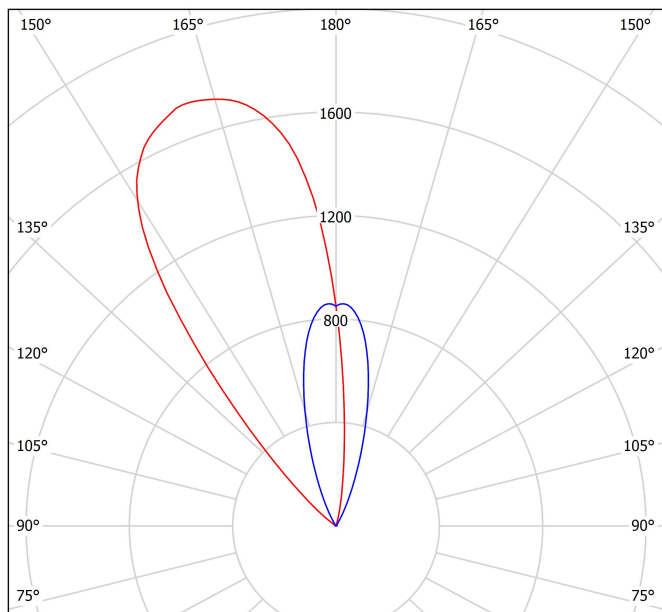

LUMINARIA | DATOS FOTOMÉTRICOS

Eficiencia lumínica	75%
Ángulo del haz de luz	38°

LUMINARIA | DATOS ELÉCTRICOS

Potencia del sistema	7,59 W
Tensión	48Vdc
Regulación	DALI - Push / WIFI
Clase de seguridad eléctrica	II

OTROS DATOS

Estanqueidad	IP67
Resistencia a impactos	IK08
Medidas de empotramiento	Ø92 mm
Uso en exteriores	Sí
Temperatura máxima en superficie	80°
Carga soportada	7000
Peso	765 g
Peso con embalaje	870 g
Dimensiones embalaje	155 x 137 x 124 mm
Unidades por embalaje	1
Materiales	Acero Inoxidable (AISI 304) / Aluminio / Cristal Transparente

Diagrama polar

cd/klm
 — C0 - C180 — C90 - C270

η = 75%

Diagrama cónico

Distance [m] Cone Diameter [m] Illuminance [lx]

		P	D (A x B x C)
48V Power Supply	0434-01-62	150W	350 x 30 x 18mm
220 V~ 240 V~	IP20	Driver must be placed on remote	