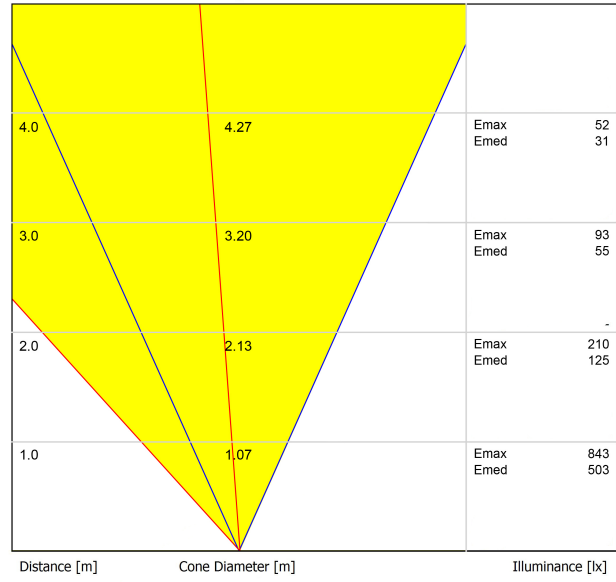

DIAGRAMME CONIQUE