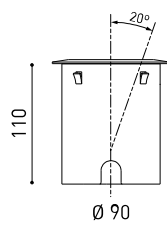

## DIMENSIONS

Efficacité lumineuse	75%
Angle du faisceau lumineux	38°

Valeurs de puissance du système	7,59 W
Tension	48Vdc
Variation d'intensité	DALI - Push / WIFI
Classe d'isolation électrique	⚡

Étanchéité	IP67
Résistance aux chocs	IK08
Dimensions d'encastrement	Ø92 mm
Pour usage extérieur	Oui
Température maximum supportée	80°
Charge supportée	7000
Poids	0,765 g
Poids avec emballage	0,87 g
Dimensions de l'emballage	155 x 137 x 124 mm
Unités par emballage	1
Matériaux	Acier Inoxidable [AISI 304] / Aluminium / Verre Transparent

DIAGRAMME POLAIRE

DIAGRAMME CONIQUE

			P	D (A x B x C)
<b>48V Power Supply</b>	ON/OFF	<b>0434-01-62</b>	150W	350 x 30 x 18mm
220 V~ 240				TO BE INSTALLED ON REMOTE

			P	D (A x B x C)
<b>Remote Constant Voltage Dimmer</b>		<b>0433-01-32</b>	DALI/PUSH	181 x 42 x 20mm
24V		<b>0434-01-64</b>	WIFI	105 x 44 x 23mm
				TO BE INSTALLED ON REMOTE

### DROP VOLTAGE TABLE

POWER (W)	CABLE SECTION (mm <sup>2</sup> )	CABLE LENGTH (m)		
		<25	<50	<75
150	0,75	✓	✗	✗
	1,0	✓	✓	✗
	1,5	✓	✓	✓