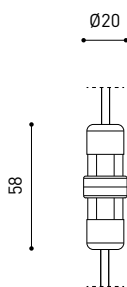

IP67 CONNECTOR

ARKOSLIGHT®

OPTIONAL ACCESSORY

	PRODUCT
Model	Connector IP67
Reference	0434-01- 66 | N |
Category	Accessories

For cable Ø4,5 - 6,5mm | section ≤ 1,5mm²