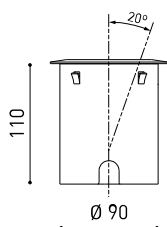

GRÖÖE

ZUBEHÖR

Name	DARK M 48V ASYMMETRIC 3 2700K N
Artikelnummer	A5240310N
Farbe	Schwarz
RAL	9005
Kategorie	OUTDOOR

PRODUKT

Typ	LED
Bruttolichtstrom	1220 lm
Farbtemperatur	2700 K
Farbstabilität	MacAdam Step 2
Farbwiedergabeindex	CRI > 90
Leistung	10,5 W
Lichtausbeute	116 lm/W
Nutzlebensdauer der LED in Betriebsstunden	L90B10 > 55.000h

LICHTQUELLE

Leuchtenwirkungsgrad (LOR)	75%
Abstrahlwinkel	38°

LEUCHTE | PHOTOMETRISCHE DATEN

Leistungswerte des Systems	11,58 W
Spannung	48Vdc
Helligkeitssteuerung	DALI - Push / WIFI
Schutzklasse	III

LEUCHTE | ELEKTRISCHE DATEN

Dichtigkeit	IP67
Stoßfestigkeit	IK08
Einbaumaße	Ø92 mm
Verwendung im Außenbereich	Ja
Maximale Oberflächentemperatur	80°
Belastbarkeit	7000
Gewicht	0,765 g
Gewicht inkl. Verpackung	0,87 g
Abmessungen der Verpackung	155 x 137 x 124 mm
Stück pro Verpackung	1
Materialien	Edelstahl [AISI 304] / Aluminium / Glas-Transparent

ANDERE DATEN

Dark ist eine LED-Bodeneinbauleuchte, die an Elementen eingesetzt werden kann, die zur Betonung ihrer architektonischen Präsenz von unten beleuchtet werden sollen (Strukturen, Mauern, Bäume, Gärten, Sims etc.). *** Hinweis: Einbaugehäuse inklusive.