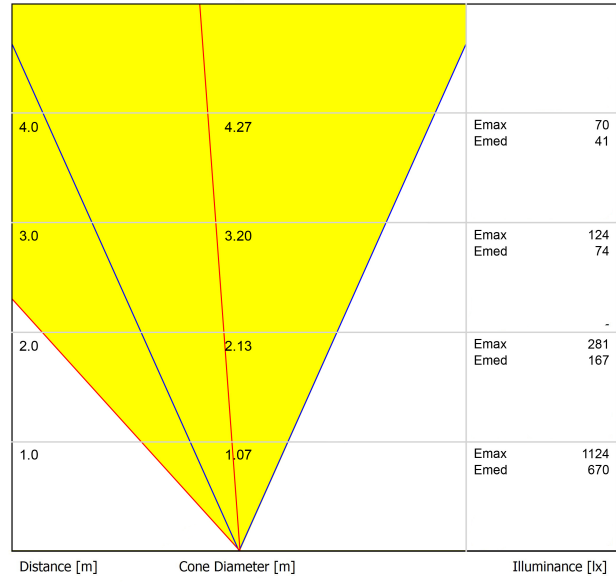

KEGELDIAGRAMM