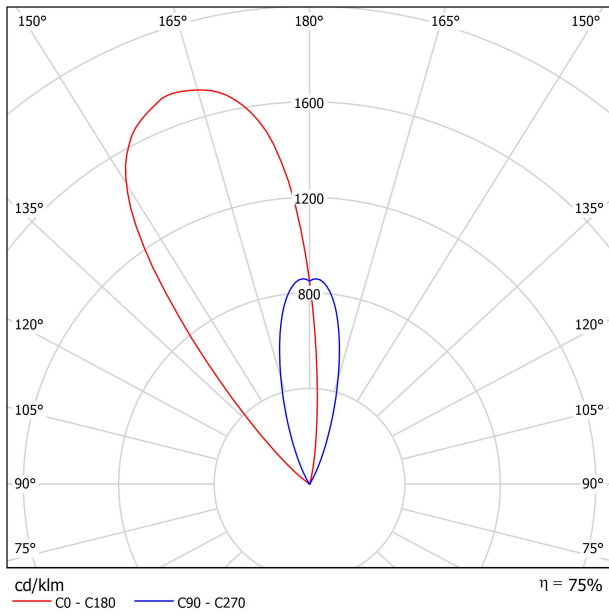

DIAGRAMME POLAIRE