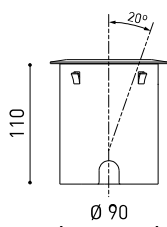

DIMENSIONS

ACCESSOIRES

Nom	DARK M 48V ASYMMETRIC 3 2700K N
Référence	A5240310N
Couleur	Noir
RAL	9005
Catégorie	OUTDOOR

Type	LED
Flux lumineux brut	1220 lm
Température de couleur	2700 K
Stabilité chromatique	MacAdam Step 2
Indice de reproduction chromatique	CRI > 90
Puissance	10,5 W
Efficacité	116 lm/W
Durée de vie de la LED	L90B10 > 55.000h

SOURCE DE LUMIÈRE

Efficacité lumineuse	75%
Angle du faisceau lumineux	38°

LUMINAIRE | DONNÉS PHOTOMÉTRIQUES

Valeurs de puissance du système	11,58 W
Tension	48Vdc
Variation d'intensité	DALI - Push / WIFI
Classe d'isolation électrique	III

LUMINAIRE | DONNÉS ÉLECTRIQUES

Étanchéité	IP67
Résistance aux chocs	IK08
Dimensions d'encastrement	Ø92 mm
Pour usage extérieur	Oui
Température maximum supportée	80°
Charge supportée	7000
Poids	0,765 g
Poids avec emballage	0,87 g
Dimensions de l'emballage	155 x 137 x 124 mm
Unités par emballage	1
Matériaux	Acier Inoxydable (AISI 304) / Aluminium / Verre Transparent

D'AUTRES DONNÉES

Dark est un luminaire encastré de sol à LED pour l'éclairage ascendant d'éléments et la mise en relief de leur présence architecturale (structures, murs, arbres, jardins, corniches, etc.) *** NOTE: Boîte d'encastrement incluse.