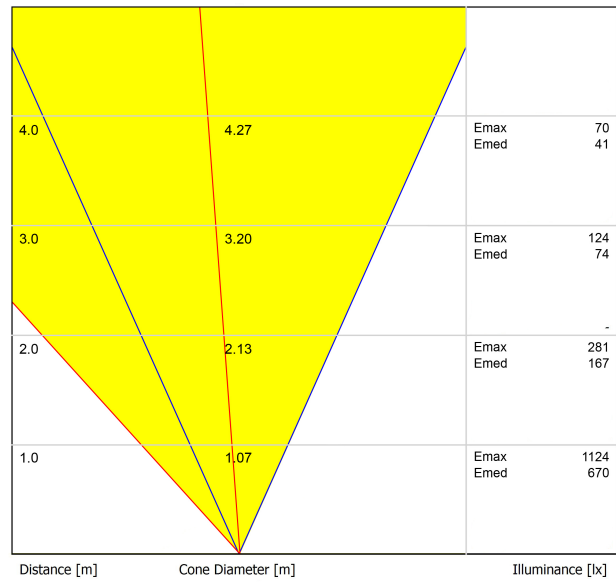

DIAGRAMME CONIQUE