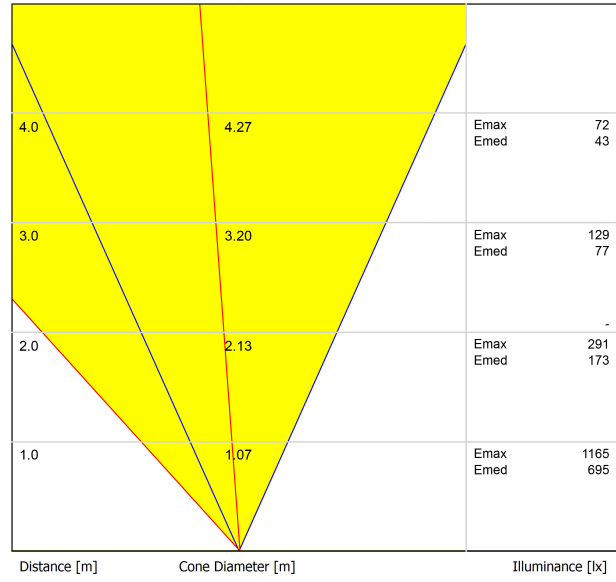

KEGELDIAGRAMM