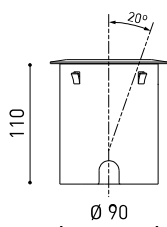

GRÖÖE

ZUBEHÖR

Name	DARK M 48V ASYMMETRIC 3 3000K NX
Artikelnummer	A5240311NX
Farbe	Edelstahl
Kategorie	OUTDOOR

Typ	LED
Bruttolichtstrom	1265 lm
Farbtemperatur	3000 K
Farbstabilität	MacAdam Step 2
Farbwiedergabeindex	CRI>90
Leistung	10,5 W
Lichtausbeute	120 lm/W
Nutzlebensdauer der LED in Betriebsstunden	L90B10 >55.000h

Leuchtenwirkungsgrad (LOR)	75%
Abstrahlwinkel	38°

Leistungswerte des Systems	11,58 W
Spannung	48Vdc
Helligkeitssteuerung	DALI - Push / WIFI
Schutzklasse	III

Dichtigkeit	IP67
Stoßfestigkeit	IK08
Einbaumaße	Ø92 mm
Verwendung im Aussenbereich	Ja
Maximale Oberflächentemperatur	80°
Belastbarkeit	7000
Gewicht	0,765 g
Gewicht inkl. Verpackung	0,87 g
Abmessungen der Verpackung	155 x 137 x 124 mm
Stück pro Verpackung	1
Materialien	Edelstahl (AISI 304) / Aluminium / Glas-Transparent

Dark ist eine LED-Bodeneinbauleuchte, die an Elementen eingesetzt werden kann, die zur Betonung ihrer architektonischen Präsenz von unten beleuchtet werden sollen (Strukturen, Mauern, Bäume, Gärten, Simse etc.). *** Hinweis: Einbaugehäuse inklusive.