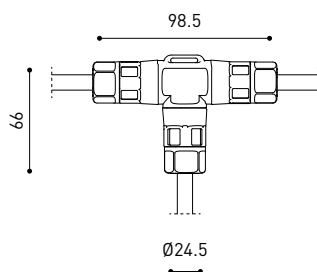

Leuchtenwirkungsgrad (LOR)	75%
Abstrahlwinkel	38°

Leistungswerte des Systems	11,58 W
Spannung	48Vdc
Helligkeitssteuerung	DALI - Push / WIFI
Schutzklasse	III

Dichtigkeit	IP67
Stoßfestigkeit	IK08
Einbaumaße	Ø92 mm
Verwendung im Aussenbereich	Ja
Maximale Oberflächentemperatur	80°
Belastbarkeit	7000
Gewicht	0,765 g
Gewicht inkl. Verpackung	0,87 g
Abmessungen der Verpackung	155 x 137 x 124 mm
Stück pro Verpackung	1
Materialien	Edelstahl (AISI 304) / Aluminium / Glas-Transparent

POLAR-KOORDINATEN DIAGRAMM

KEGELDIAGRAMM

			P	D (A x B x C)
48V Power Supply	ON/OFF	0434-01-62	150W	350 x 30 x 18mm
220 V~ 240				TO BE INSTALLED ON REMOTE

			P	D (A x B x C)
Remote Constant Voltage Dimmer		0433-01-32	DALI/PUSH	181 x 42 x 20mm
24V		0434-01-64	WIFI	105 x 44 x 23mm
				TO BE INSTALLED ON REMOTE

DROP VOLTAGE TABLE

POWER (W)	CABLE SECTION (mm ²)	CABLE LENGTH (m)		
		<25	<50	<75
150	0,75	✓	✗	✗
	1,0	✓	✓	✗
	1,5	✓	✓	✓

IP67 CONNECTOR

ARKOSLIGHT®

OPTIONAL ACCESSORY

	PRODUCT
Model	Connector IP67
Reference	0434-01- 66 N
Category	Accessories

For cable Ø4,5 - 6,5mm | section ≤ 1,5mm²

	PRODUCT
Model	Connector IP67 T-Shape
Reference	0434-01- 75 N
Category	Accessories

For cable Ø3,5 - 5,5mm | section ≤ 1,5mm²

Fuente de luz (LED) reemplazable por un profesional autorizado
 Replaceable (LED only) light source by an authorized professional.
 Source lumineuse (LED) remplaçable par un professionnel agréé
 Sorgente luminosa (LED) sostituibile da parte di un professionista autorizzato
 Austauschbare (LED) Lichtquelle durch einen autorisierten Fachmann