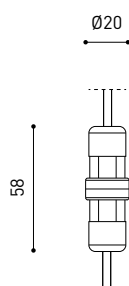

Leuchtenwirkungsgrad (LOR)	75%
Abstrahlwinkel	38°

Leistungswerte des Systems	11,58 W
Spannung	48Vdc
Helligkeitssteuerung	DALI - Push / WIFI
Schutzklasse	III

Dichtigkeit	IP67
Stoßfestigkeit	IK08
Einbaumaße	Ø92 mm
Verwendung im Aussenbereich	Ja
Maximale Oberflächentemperatur	80°
Belastbarkeit	7000
Gewicht	0,765 g
Gewicht inkl. Verpackung	0,87 g
Abmessungen der Verpackung	155 x 137 x 124 mm
Stück pro Verpackung	1
Materialien	Edelstahl (AISI 304) / Aluminium / Glas-Transparent

POLAR-KOORDINATEN DIAGRAMM

KEGELDIAGRAMM

			P	D (A x B x C)
48V Power Supply	ON/OFF	0434-01-62	150W	350 x 30 x 18mm
220 V~ 240				TO BE INSTALLED ON REMOTE

			P	D (A x B x C)
Remote Constant Voltage Dimmer		0433-01-32	DALI/PUSH	181 x 42 x 20mm
24V		0434-01-64	WIFI	105 x 44 x 23mm
				TO BE INSTALLED ON REMOTE

DROP VOLTAGE TABLE

POWER (W)	CABLE SECTION (mm ²)	CABLE LENGTH (m)		
		<25	<50	<75
150	0,75	✓	✗	✗
	1,0	✓	✓	✗
	1,5	✓	✓	✓

IP67 CONNECTOR

ARKOSLIGHT®

OPTIONAL ACCESSORY

	PRODUCT
Model	Connector IP67
Reference	0434-01- 66 N
Category	Accessories

For cable Ø4,5 - 6,5mm | section ≤ 1,5mm²

	PRODUCT
Model	Connector IP67 T-Shape
Reference	0434-01- 75 N
Category	Accessories

For cable Ø3,5 - 5,5mm | section ≤ 1,5mm²

Fuente de luz (LED) reemplazable por un profesional autorizado
 Replaceable (LED only) light source by an authorized professional.
 Source lumineuse (LED) remplaçable par un professionnel agréé
 Sorgente luminosa (LED) sostituibile da parte di un professionista autorizzato
 Austauschbare (LED) Lichtquelle durch einen autorisierten Fachmann