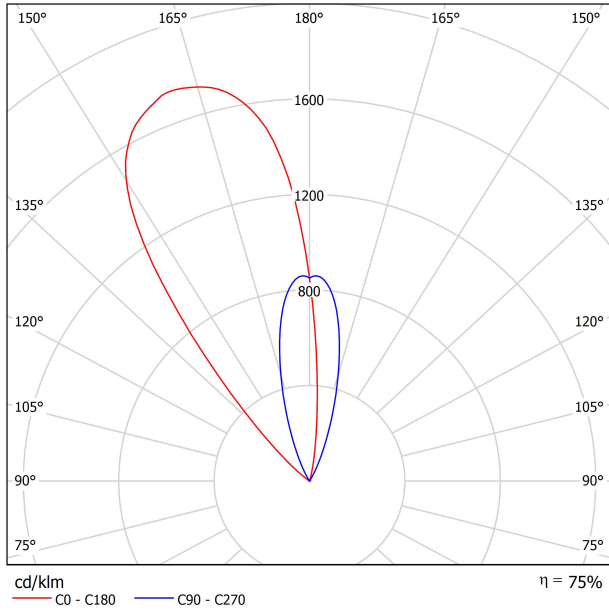

POLAR-KOORDINATEN DIAGRAMM