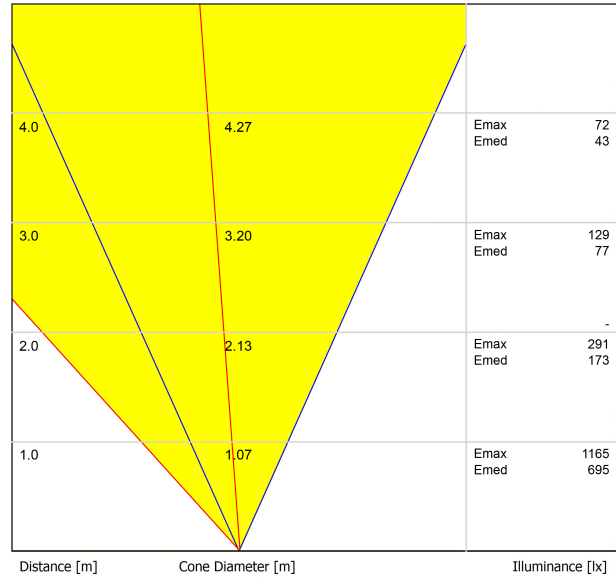

DIAGRAMA CÓNICO