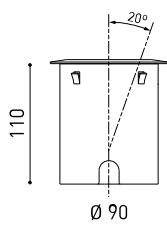

DIMENSIONES

ACCESORIOS

Nombre	DARK M 48V ASYMMETRIC 3 3000K NX
Referencia	A5240311NX
Color	Acero Inoxidable
Categoría	OUTDOOR

FUENTE DE LUZ

Tipo	LED
Flujo Luminoso	1265 lm
Temperatura de color	3000 K
Estabilidad cromática	MacAdam Step 2
Índice de reproducción cromática	CRI>90
Potencia	10,5 W
Eficacia	120 lm/W
Horas de Vida del LED	L90B10 >55.000h

LUMINARIA | DATOS FOTOMÉTRICOS

Eficiencia Lumínica	75%
Ángulo del haz de luz	38°

LUMINARIA | DATOS ELÉCTRICOS

Potencia del sistema	11,58 W
Tensión	48Vdc
Regulación	DALI - Push / WIFI
Clase de seguridad eléctrica	⚡

OTROS DATOS

Estanqueidad	IP67
Resistencia a impactos	IK08
Medidas de empotramiento	Ø92 mm
Uso en exteriores	Sí
Temperatura máxima en superficie	80°
Carga soportada	7000
Peso	0,765 g
Peso con embalaje	0,87 g
Dimensiones embalaje	155 x 137 x 124 mm
Unidades por embalaje	1
Materiales	Acero Inoxidable (AISI 304) / Aluminio / Cristal Transparente

Dark es una luminaria LED empotrable de suelo para ser aplicada junto a elementos que se desean iluminar ascendentemente para destacar su presencia arquitectónica (estructuras, muros, árboles, jardines, cornisas, etc.).
*** NOTA: Caja de empotramiento incluida.