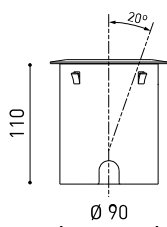

GRÖÖE

ZUBEHÖR

Name	DARK M 48V ASYMMETRIC 3 3000K N
Artikelnummer	A5240311N
Farbe	Schwarz
RAL	9005
Kategorie	OUTDOOR

Typ	LED
Bruttolichtstrom	1265 lm
Farbtemperatur	3000 K
Farbstabilität	MacAdam Step 2
Farbwiedergabeindex	CRI > 90
Leistung	10,5 W
Lichtausbeute	120 lm/W
Nutzlebensdauer der LED in Betriebsstunden	L90B10 > 55.000h

Leuchtenwirkungsgrad (LOR)	75%
Abstrahlwinkel	38°

Leistungswerte des Systems	11,58 W
Spannung	48Vdc
Helligkeitssteuerung	DALI - Push / WIFI
Schutzklasse	III

Dichtigkeit	IP67
Stoßfestigkeit	IK08
Einbaumaße	Ø92 mm
Verwendung im Außenbereich	Ja
Maximale Oberflächentemperatur	80°
Belastbarkeit	7000
Gewicht	0,765 g
Gewicht inkl. Verpackung	0,87 g
Abmessungen der Verpackung	155 x 137 x 124 mm
Stück pro Verpackung	1
Materialien	Edelstahl [AISI 304] / Aluminium / Glas-Transparent

PRODUKT

LICHTQUELLE

LEUCHTE | PHOTOMETRISCHE DATEN

LEUCHTE | ELEKTRISCHE DATEN

ANDERE DATEN

Dark ist eine LED-Bodeneinbauleuchte, die an Elementen eingesetzt werden kann, die zur Betonung ihrer architektonischen Präsenz von unten beleuchtet werden sollen (Strukturen, Mauern, Bäume, Gärten, Sims etc.). *** Hinweis: Einbaugehäuse inklusive.