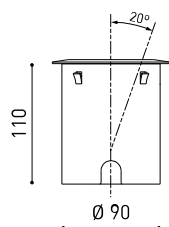

DIMENSIONES

ACCESORIOS

Nombre	DARK M 48V ASYMMETRIC 3 3000K N
Referencia	A5240311N
Color	Negro
RAL	9005
Categoría	OUTDOOR

Tipo	LED
Flujo Luminoso	1265 lm
Temperatura de color	3000 K
Estabilidad cromática	MacAdam Step 2
Índice de reproducción cromática	CRI > 90
Potencia	10,5 W
Eficacia	120 lm/W
Horas de Vida del LED	L90B10 > 55.000h

FUENTE DE LUZ

Eficiencia Lumínica	75%
Ángulo del haz de luz	38°

LUMINARIA | DATOS FOTOMÉTRICOS

Potencia del sistema	11,58 W
Tensión	48Vdc
Regulación	DALI - Push / WIFI
Clase de seguridad eléctrica	⚡

LUMINARIA | DATOS ELÉCTRICOS

Estanqueidad	IP67
Resistencia a impactos	IK08
Medidas de empotramiento	Ø92 mm
Uso en exteriores	Sí
Temperatura máxima en superficie	80°
Carga soportada	7000
Peso	0,765 g
Peso con embalaje	0,87 g
Dimensiones embalaje	155 x 137 x 124 mm
Unidades por embalaje	1
Materiales	Acero Inoxidable [AISI 304] / Aluminio / Cristal Transparente

OTROS DATOS

Dark es una luminaria LED empotrable de suelo para ser aplicada junto a elementos que se desean iluminar ascendentemente para destacar su presencia arquitectónica (estructuras, muros, árboles, jardines, cornisas, etc.).
*** NOTA: Caja de empotramiento incluida.