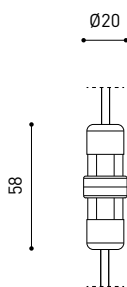

Efficacité lumineuse	75%
Angle du faisceau lumineux	38°

Valeurs de puissance du système	11,58 W
Tension	48Vdc
Variation d'intensité	DALI - Push / WIFI
Classe d'isolation électrique	⚡

Étanchéité	IP67
Résistance aux chocs	IK08
Dimensions d'encastrement	Ø92 mm
Pour usage extérieur	Oui
Température maximum supportée	80°
Charge supportée	7000
Poids	0,765 g
Poids avec emballage	0,87 g
Dimensions de l'emballage	155 x 137 x 124 mm
Unités par emballage	1
Matériaux	Acier Inoxidable [AISI 304] / Aluminium / Verre Transparent

DIAGRAMME POLAIRE

DIAGRAMME CONIQUE

			P	D (A x B x C)
48V Power Supply	ON/OFF	0434-01-62	150W	350 x 30 x 18mm
				TO BE INSTALLED ON REMOTE
220 V~ 240				

			P	D (A x B x C)
Remote Constant Voltage Dimmer		0433-01-32	DALI/PUSH	181 x 42 x 20mm
		0434-01-64	WIFI	105 x 44 x 23mm
				TO BE INSTALLED ON REMOTE
24V				

DROP VOLTAGE TABLE

POWER (W)	CABLE SECTION (mm ²)	CABLE LENGTH (m)		
		<25	<50	<75
150	0,75	✓	✗	✗
	1,0	✓	✓	✗
	1,5	✓	✓	✓

IP67 CONNECTOR

ARKOSLIGHT®

OPTIONAL ACCESSORY

	PRODUCT
Model	Connector IP67
Reference	0434-01- 66 N
Category	Accessories

For cable Ø4,5 - 6,5mm | section ≤ 1,5mm²

	PRODUCT
Model	Connector IP67 T-Shape
Reference	0434-01- 75 N
Category	Accessories

For cable Ø3,5 - 5,5mm | section ≤ 1,5mm²

Fuente de luz (LED) reemplazable por un profesional autorizado