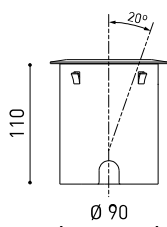

DIMENSIONS

ACCESSOIRES

Nom	DARK M 48V ASYMMETRIC 3 3000K OX
Référence	A52403110X
Coleur	Oxidon Texturé
Catégorie	OUTDOOR

Type	LED
Flux lumineux brut	1265 lm
Température de couleur	3000 K
Stabilité chromatique	MacAdam Step 2
Indice de reproduction chromatique	CRI>90
Puissance	10,5 W
Efficacité	120 lm/W
Durée de vie de la LED	L90B10 >55.000h

Efficacité lumineuse	75%
Angle du faisceau lumineux	38°

Valeurs de puissance du système	11,58 W
Tension	48Vdc
Variation d'intensité	DALI - Push / WIFI
Classe d'isolation électrique	⚡

Étanchéité	IP67
Résistance aux chocs	IK08
Dimensions d'encastrement	Ø92 mm
Pour usage extérieur	Oui
Température maximum supportée	80°
Charge supportée	7000
Poids	0,765 g
Poids avec emballage	0,87 g
Dimensions de l'emballage	155 x 137 x 124 mm
Unités par emballage	1
Matériaux	Acier Inoxidable [AISI 304] / Aluminium / Verre Transparent

PRODUIT

SOURCE DE LUMIÈRE

LUMINAIRE | DONNÉS PHOTOMÉTRIQUES

LUMINAIRE | DONNÉS ÉLECTRIQUES

D'AUTRES DONNÉES

Dark est un luminaire encastré de sol à LED pour l'éclairage ascendant d'éléments et la mise en relief de leur présence architecturale (structures, murs, arbres, jardins, corniches, etc.) *** NOTE: Boîte d'encastrement incluse.