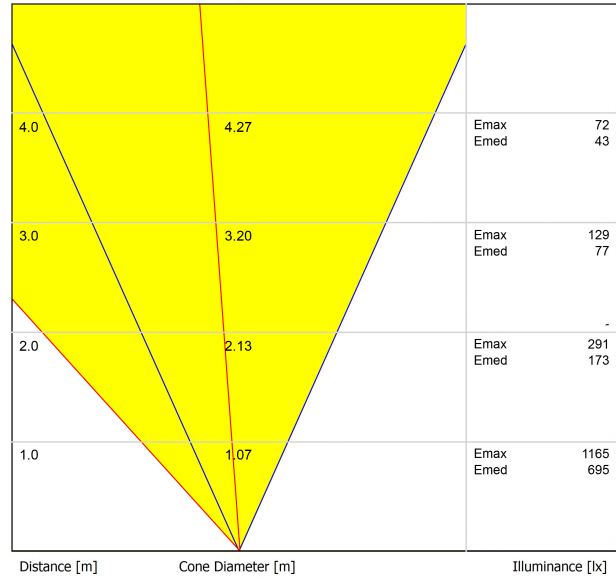

DIAGRAMME CONIQUE