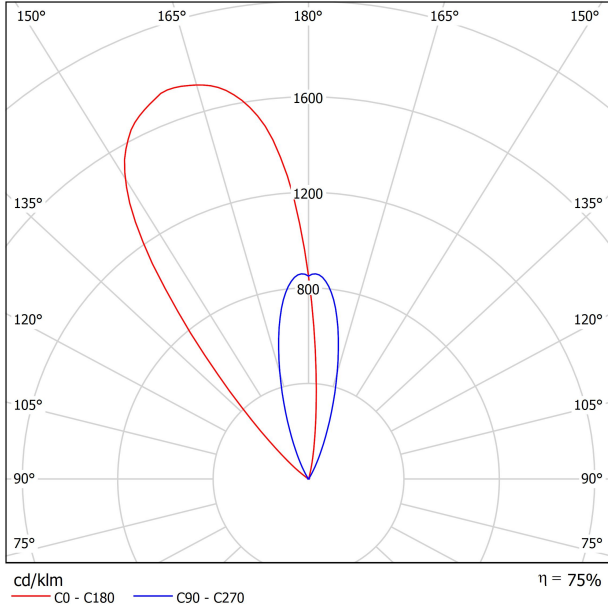

DIAGRAMA POLAR