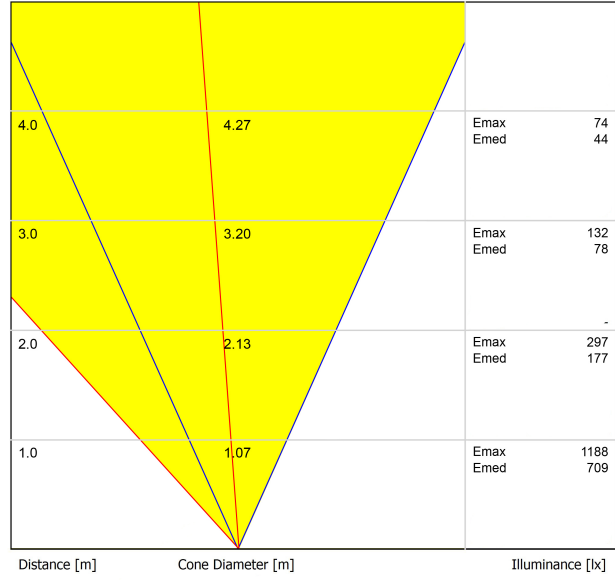

DIAGRAMA CÓNICO