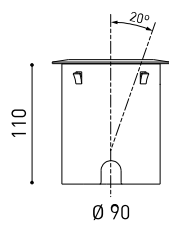

DIMENSIONES

ACCESORIOS

Nombre	DARK M 48V ASYMMETRIC 3 4000K NX
Referencia	A5240312NX
Color	Acero Inoxidable
Categoría	OUTDOOR

FUENTE DE LUZ

Tipo	LED
Flujo Luminoso	1290 lm
Temperatura de color	4000 K
Estabilidad cromática	MacAdam Step 2
Índice de reproducción cromática	CRI>90
Potencia	10,5 W
Eficacia	123 lm/W
Horas de Vida del LED	L90B10 >55.000h

LUMINARIA | DATOS FOTOMÉTRICOS

Eficiencia Lumínica	75%
Ángulo del haz de luz	38°

LUMINARIA | DATOS ELÉCTRICOS

Potencia del sistema	11,58 W
Tensión	48Vdc
Regulación	DALI - Push / WIFI
Clase de seguridad eléctrica	⚡

OTROS DATOS

Estanqueidad	IP67
Resistencia a impactos	IK08
Medidas de empotramiento	Ø92 mm
Uso en exteriores	Sí
Temperatura máxima en superficie	80°
Carga soportada	7000
Peso	0,765 g
Peso con embalaje	0,87 g
Dimensiones embalaje	155 x 137 x 124 mm
Unidades por embalaje	1
Materiales	Acero Inoxidable (AISI 304) / Aluminio / Cristal Transparente

Dark es una luminaria LED empotrable de suelo para ser aplicada junto a elementos que se desean iluminar ascendentemente para destacar su presencia arquitectónica (estructuras, muros, árboles, jardines, cornisas, etc.).
*** NOTA: Caja de empotramiento incluida.