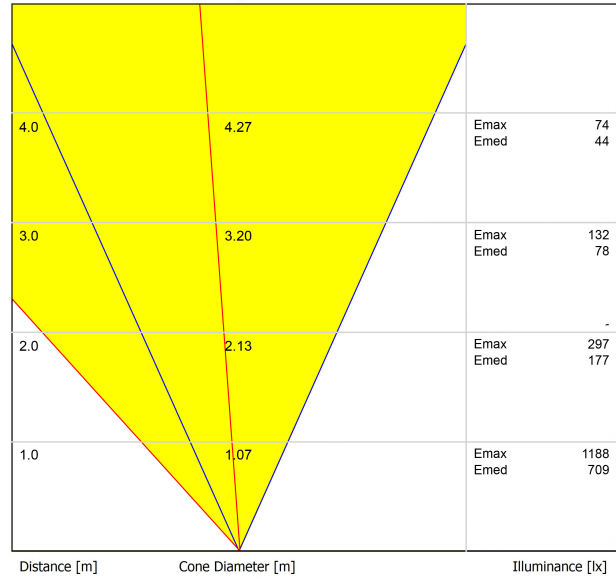

DIAGRAMA CÓNICO