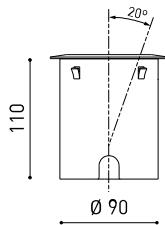

DIMENSIONES

ACCESORIOS

Nombre	DARK M 48V ASYMMETRIC 3 4000K N
Referencia	A5240312N
Color	Negro
RAL	9005
Categoría	OUTDOOR

Tipo	LED
Flujo Luminoso	1290 lm
Temperatura de color	4000 K
Estabilidad cromática	MacAdam Step 2
Índice de reproducción cromática	CRI > 90
Potencia	10,5 W
Eficacia	123 lm/W
Horas de Vida del LED	L90B10 > 55.000h

Eficiencia Lumínica	75%
Ángulo del haz de luz	38°

Potencia del sistema	11,58 W
Tensión	48Vdc
Regulación	DALI - Push / WIFI
Clase de seguridad eléctrica	III

Estanqueidad	IP67
Resistencia a impactos	IK08
Medidas de empotramiento	Ø92 mm
Uso en exteriores	Sí
Temperatura máxima en superficie	80°
Carga soportada	7000
Peso	0,765 g
Peso con embalaje	0,87 g
Dimensiones embalaje	155 x 137 x 124 mm
Unidades por embalaje	1
Materiales	Acero Inoxidable [AISI 304] / Aluminio / Cristal Transparente

OTROS DATOS

LUMINARIA | DATOS FOTOMÉTRICOS

LUMINARIA | DATOS ELÉCTRICOS

Dark es una luminaria LED empotrable de suelo para ser aplicada junto a elementos que se desean iluminar ascendentemente para destacar su presencia arquitectónica (estructuras, muros, árboles, jardines, cornisas, etc.).
*** NOTA: Caja de empotramiento incluida.