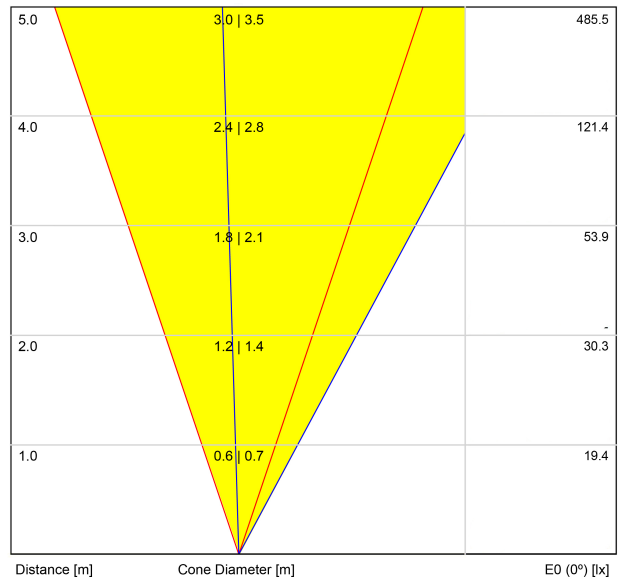

DIAGRAMA CÓNICO