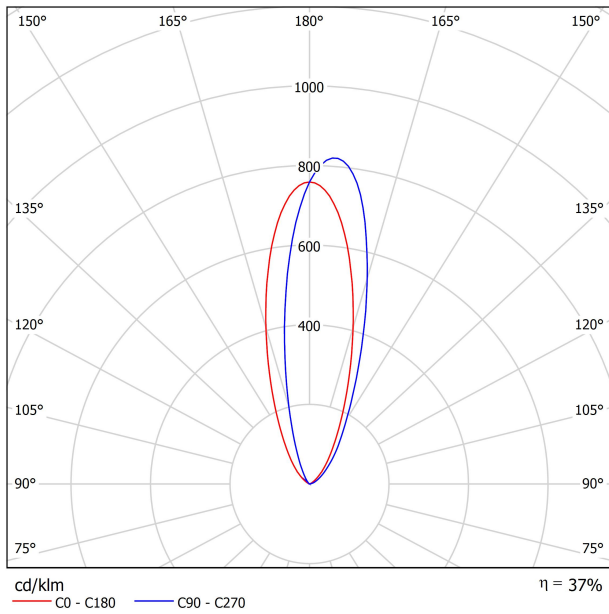

Eficiencia Lumínica	37%
---------------------	-----

Potencia del sistema	5,88 W
Tensión	48Vdc
Regulación	DALI - Push / WIFI
Clase de seguridad eléctrica	III

Estanqueidad	IP67
Resistencia a impactos	IK08
Medidas de empotramiento	Ø92 mm
Uso en exteriores	Sí
Temperatura máxima en superficie	68°
Carga soportada	7000
Peso	0,95 g
Peso con embalaje	1,055 g
Dimensiones embalaje	155 x 137 x 124 mm
Unidades por embalaje	1
Materiales	Acero Inoxidable (AISI 304) / Aluminio / Cristal Transparente

DIAGRAMA POLAR

DIAGRAMA CÓNICO

			P	D (A x B x C)
48V Power Supply	ON/OFF	0434-01-62	150W	350 x 30 x 18mm
			TO BE INSTALLED ON REMOTE	
220 V~ 240				

			P	D (A x B x C)
Remote Constant Voltage Dimmer		0433-01-32	DALI/PUSH	181 x 42 x 20mm
		0434-01-64	WIFI	105 x 44 x 23mm
			TO BE INSTALLED ON REMOTE	
24V				