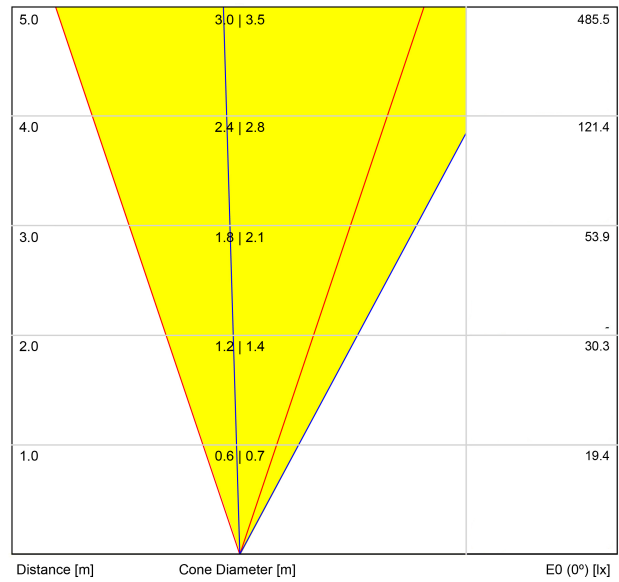

DIAGRAMA CÓNICO