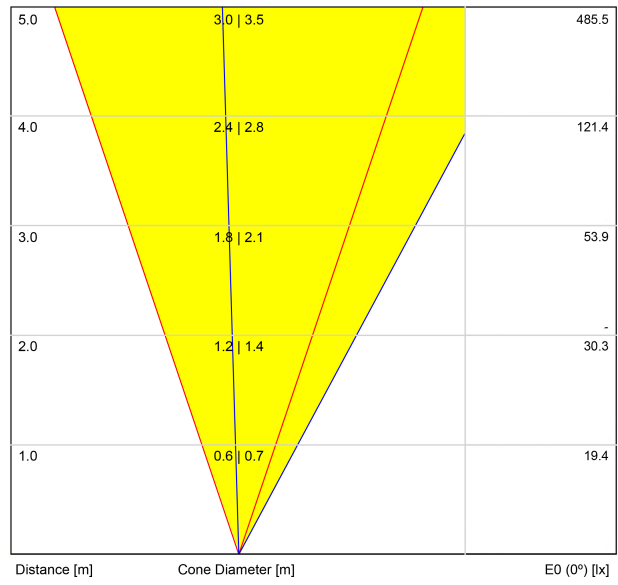

KEGELDIAGRAMM