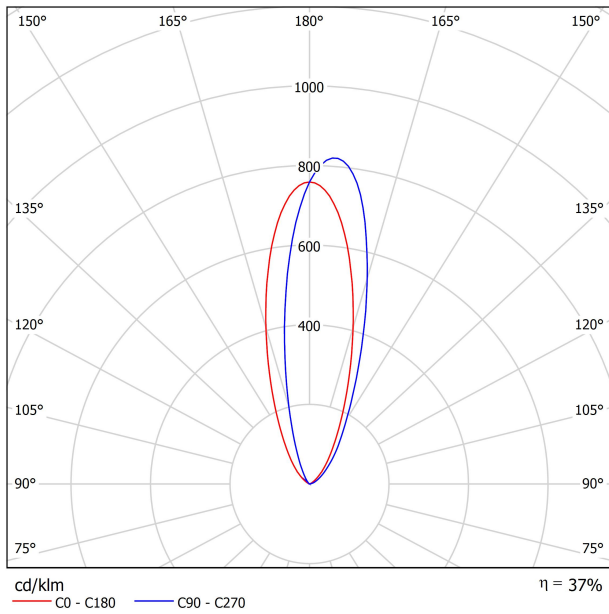

Eficiencia Lumínica	37%
---------------------	-----

Potencia del sistema	5,88 W
Tensión	48Vdc
Regulación	DALI - Push / WIFI
Clase de seguridad eléctrica	⚡

Estanqueidad	IP67
Resistencia a impactos	IK08
Medidas de empotramiento	Ø92 mm
Uso en exteriores	Sí
Temperatura máxima en superficie	68°
Carga soportada	7000
Peso	0,95 g
Peso con embalaje	1,055 g
Dimensiones embalaje	155 x 137 x 124 mm
Unidades por embalaje	1
Materiales	Acero Inoxidable (AISI 304) / Aluminio / Cristal Transparente

DIAGRAMA POLAR

DIAGRAMA CÓNICO

			P	D (A x B x C)
48V Power Supply	ON/OFF	0434-01-62	150W	350 x 30 x 18mm
				TO BE INSTALLED ON REMOTE
220 V~ 240				

			P	D (A x B x C)
Remote Constant Voltage Dimmer		0433-01-32	DALI/PUSH	181 x 42 x 20mm
		0434-01-64	WIFI	105 x 44 x 23mm
				TO BE INSTALLED ON REMOTE
24V				