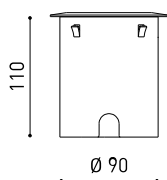

DIMENSIONES

ACCESORIOS

Nombre	DARK M 48V WALL WASHER 1 2700K N
Referencia	A5250110N
Color	Negro
RAL	9005
Categoría	OUTDOOR

Tipo	LED
Flujo Luminoso	640 lm
Temperatura de color	2700 K
Estabilidad cromática	MacAdam Step 2
Índice de reproducción cromática	CRI > 90
Potencia	4,6 W
Eficacia	139 lm/W
Horas de Vida del LED	L90B10 > 55.000h

Eficiencia Lumínica	37%

Potencia del sistema	5,88 W
Tensión	48Vdc
Regulación	DALI - Push / WIFI
Clase de seguridad eléctrica	⚡

Estanqueidad	IP67
Resistencia a impactos	IK08
Medidas de empotramiento	Ø92 mm
Uso en exteriores	Sí
Temperatura máxima en superficie	68°
Carga soportada	7000
Peso	0,95 g
Peso con embalaje	1,055 g
Dimensiones embalaje	155 x 137 x 124 mm
Unidades por embalaje	1
Materiales	Acero Inoxidable (AISI 304) / Aluminio / Cristal Transparente

PRODUCTO

FUENTE DE LUZ

LUMINARIA | DATOS FOTOMÉTRICOS

LUMINARIA | DATOS ELÉCTRICOS

OTROS DATOS

Dark es una luminaria LED empotrable de suelo para ser aplicada junto a elementos que se desean iluminar ascendentemente para destacar su presencia arquitectónica (estructuras, muros, árboles, jardines, cornisas, etc.).
*** NOTA: Caja de empotramiento incluida.